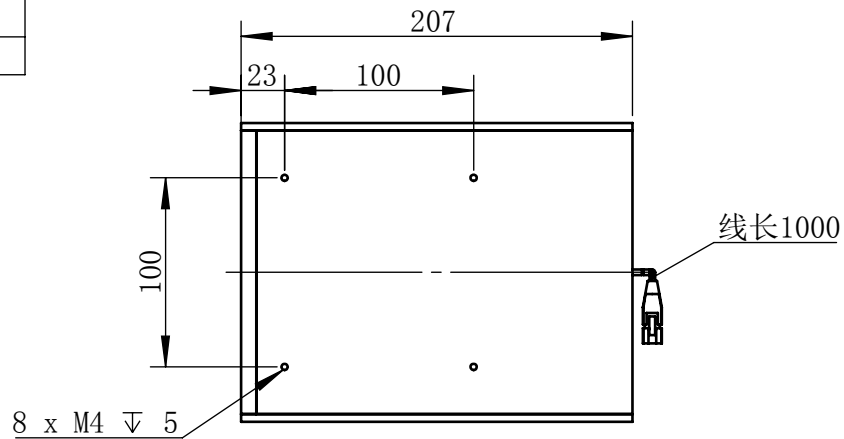

Color	Voltage	
White	24V	
Blue	24V	
Red	24V	
Weight	About 2.7kg	

视角		上海楷威光电科技有限公司 Shanghai K-WELL Photoelectric Technology Co.,Ltd.				
未标注尺寸公差 按标准公差等级	IT13	KW-ZL-C150				
设计	Timmy					
审核		比例	1:4	第 张 共 张	版本	V2.0.1
图纸大小	A4	未经允许严禁复制 Copyright (c) kwell-mv.com				
日期	2020/01/01					