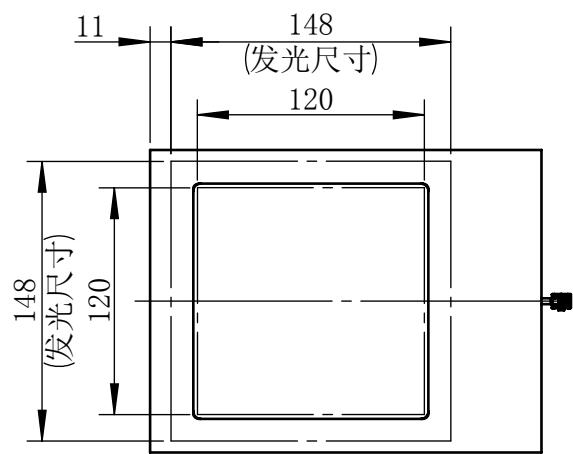

Color	Voltage	
White	24V	
Blue	24V	
Red	24V	
Weight	About 2.7kg	

视角		上海楷威光电科技有限公司 Shanghai K-WELL Photoelectric Technology Co.,Ltd.				
未标注尺寸公差 按标准公差等级	IT13	KW-ZL-C150				
设计	Timmy					
审核		比例	1:4	第 张 共 张	版本	V2.0.1
图纸大小	A4	未经允许严禁复制 Copyright (c) kwell-mv.com				
日期	2020/01/01					