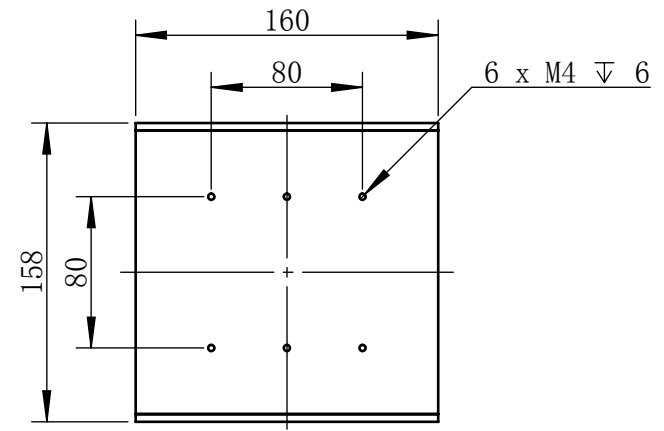

Color	Voltage	
White	24V	
Blue	24V	
Red	24V	
Weight	About 2.7kg	

视角		上海楷威光电科技有限公司 Shanghai K-WELL Photoelectric Technology Co.,Ltd.				
未标注尺寸公差 按标准公差等级	IT13	KW-ZL-C150				
设计	Timmy					
审核		比例	1:4	第 张 共 张	版本	V2.0.1
图纸大小	A4	未经允许严禁复制 Copyright (c) kwell-mv.com				
日期	2020/01/01					