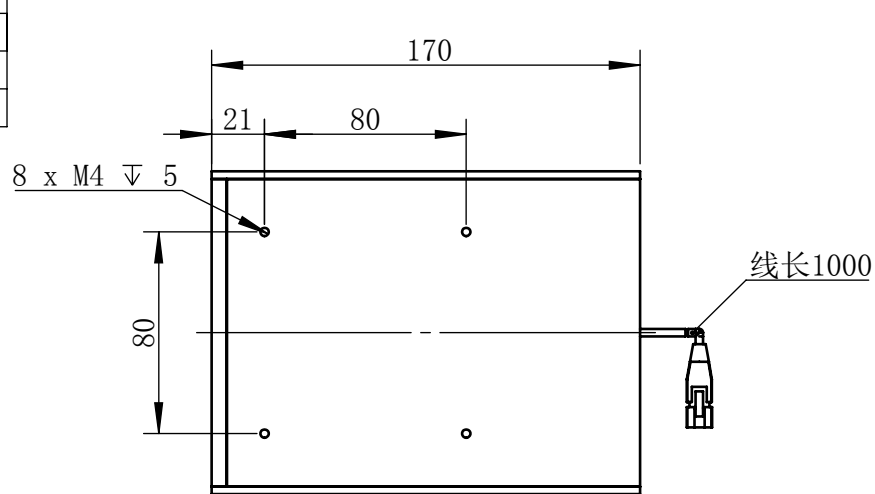

Color	Voltage	
White	24V	
Blue	24V	
Red	24V	
Weight	About 1550g	

视角		上海楷威光电科技有限公司 Shanghai K-WELL Photoelectric Technology Co.,Ltd.				
未标注尺寸公差按标准公差等级	IT13					
设计	Timmy	<h1>KW-ZL-C120</h1>				
审核						
图纸大小	A4	比例	1:3	第 张 共 张	版本	V2.0.1
日期	2020/01/01	未经允许严禁复制 Copyright (c) kwell-mv.com				