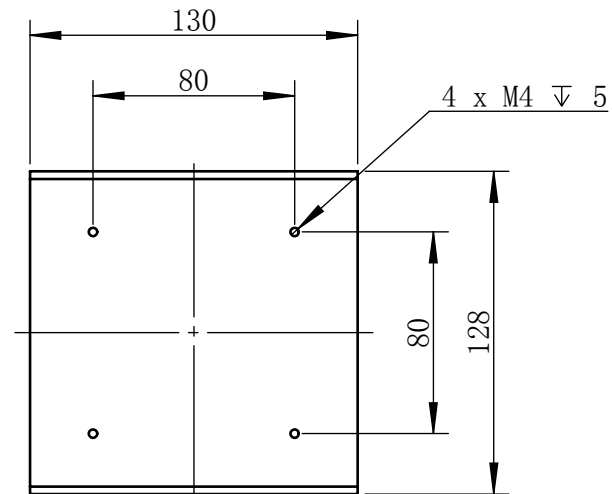

Color	Voltage	
White	24V	
Blue	24V	
Red	24V	
Weight	About 1550g	

视角		上海楷威光电科技有限公司 Shanghai K-WELL Photoelectric Technology Co.,Ltd.				
未标注尺寸公差按标准公差等级	IT13					
设计	Timmy	<h1>KW-ZL-C120</h1>				
审核						
图纸大小	A4	比例	1:3	第 张 共 张	版本	V2.0.1
日期	2020/01/01	未经允许严禁复制 Copyright (c) kwell-mv.com				