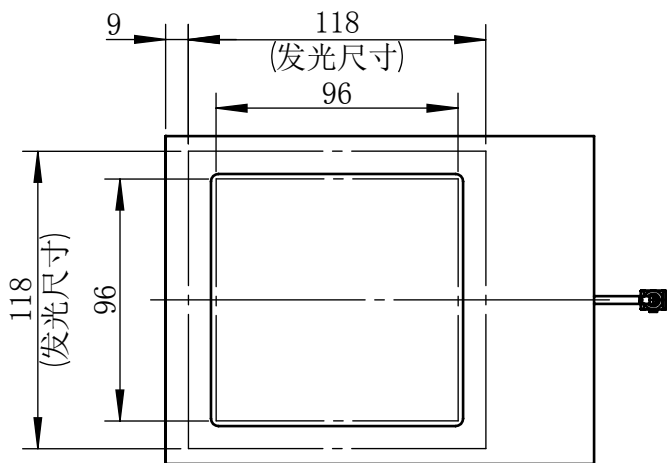

Color	Voltage	
White	24V	
Blue	24V	
Red	24V	
Weight	About 1550g	

视角		上海楷威光电科技有限公司 Shanghai K-WELL Photoelectric Technology Co.,Ltd.				
未标注尺寸公差按标准公差等级	IT13					
设计	Timmy	<h1>KW-ZL-C120</h1>				
审核						
图纸大小	A4	比例	1:3	第 张 共 张	版本	V2.0.1
日期	2020/01/01	未经允许严禁复制 Copyright (c) kwell-mv.com				