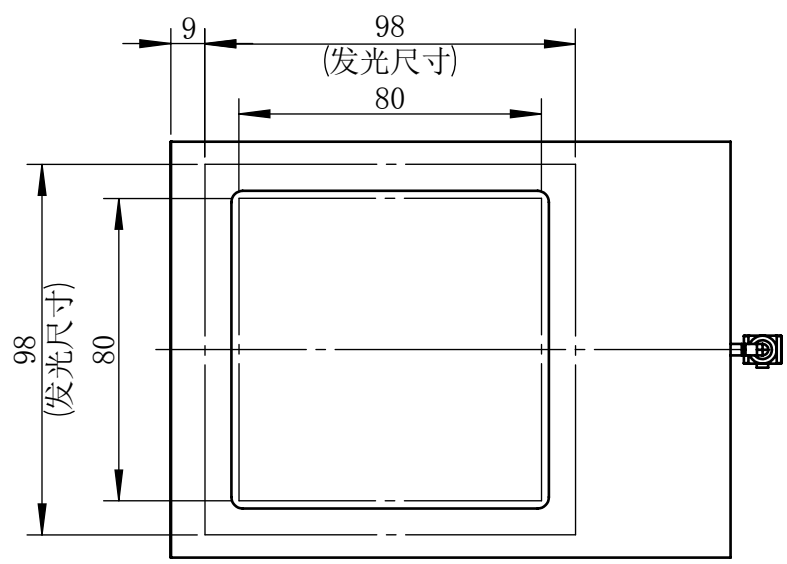

Color	Voltage	
White	24V	
Blue	24V	
Red	24V	
Weight	About 1087g	

视角		上海楷威光电科技有限公司 Shanghai K-WELL Photoelectric Technology Co.,Ltd.				
未标注尺寸公差 按标准公差等级	IT13	KW-ZL-C100				
设计	Timmy					
审核		比例	1:2	第 张 共 张	版本	V2.0.1
图纸大小	A4	未经允许严禁复制 Copyright (c) kwell-mv.com				
日期	2020/01/01					