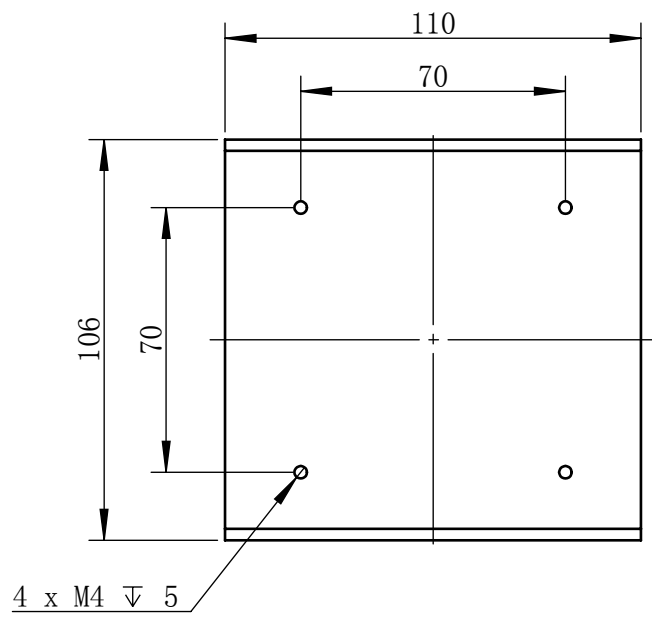

Color	Voltage	
White	24V	
Blue	24V	
Red	24V	
Weight	About 1087g	

视角		上海楷威光电科技有限公司 Shanghai K-WELL Photoelectric Technology Co.,Ltd.				
未标注尺寸公差 按标准公差等级	IT13	KW-ZL-C100				
设计	Timmy					
审核		比例	1:2	第 张 共 张	版本	V2.0.1
图纸大小	A4	未经允许严禁复制 Copyright (c) kwell-mv.com				
日期	2020/01/01					