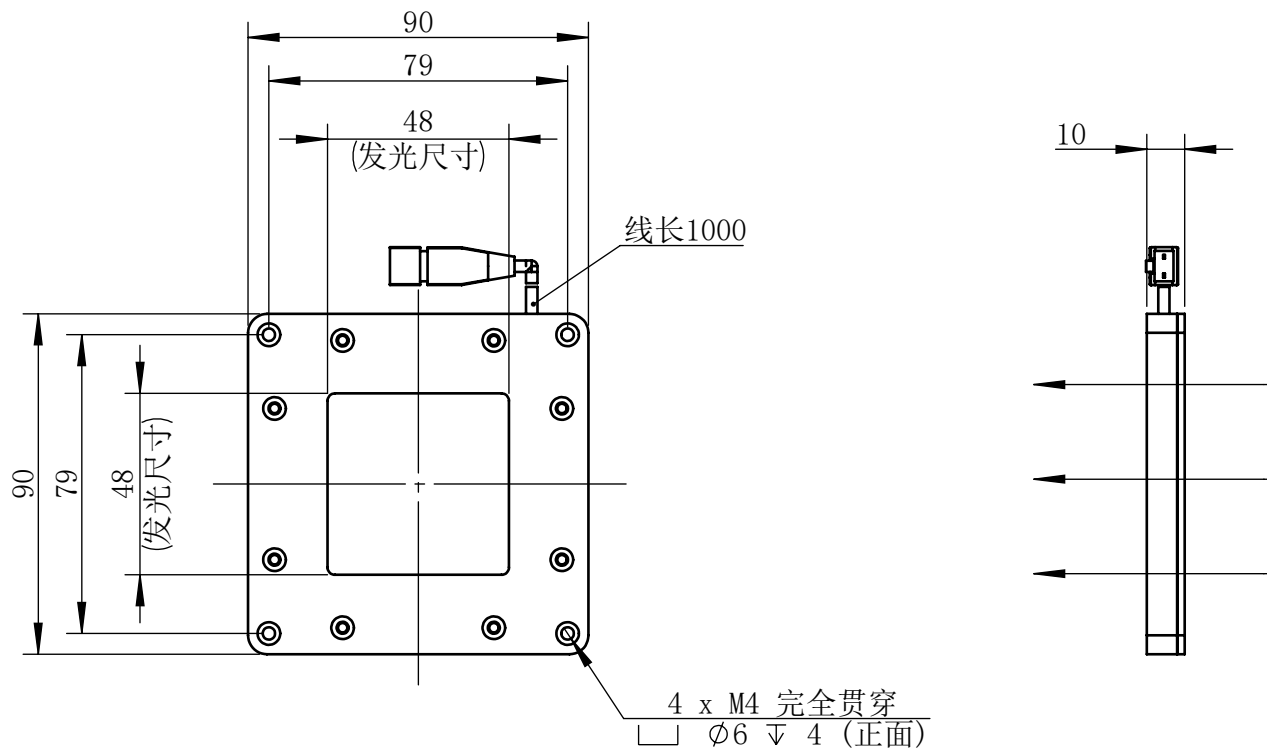

Color	Voltage	Power
White	24V	7W
Blue	24V	7W
Red	24V	5W
Weight	About 170g	

视角		上海楷威光电科技有限公司 Shanghai K-WELL Photoelectric Technology Co., Ltd.				
未标注尺寸公差 按标准公差等级	IT13	KW-FLC50				
设计	Timmy					
审核		比例	1:2	第 张 共 张	版本	V2.0.1
图纸大小	A4	未经允许严禁复制 Copyright (c) kwell-mv.com				
日期	2020/01/01					