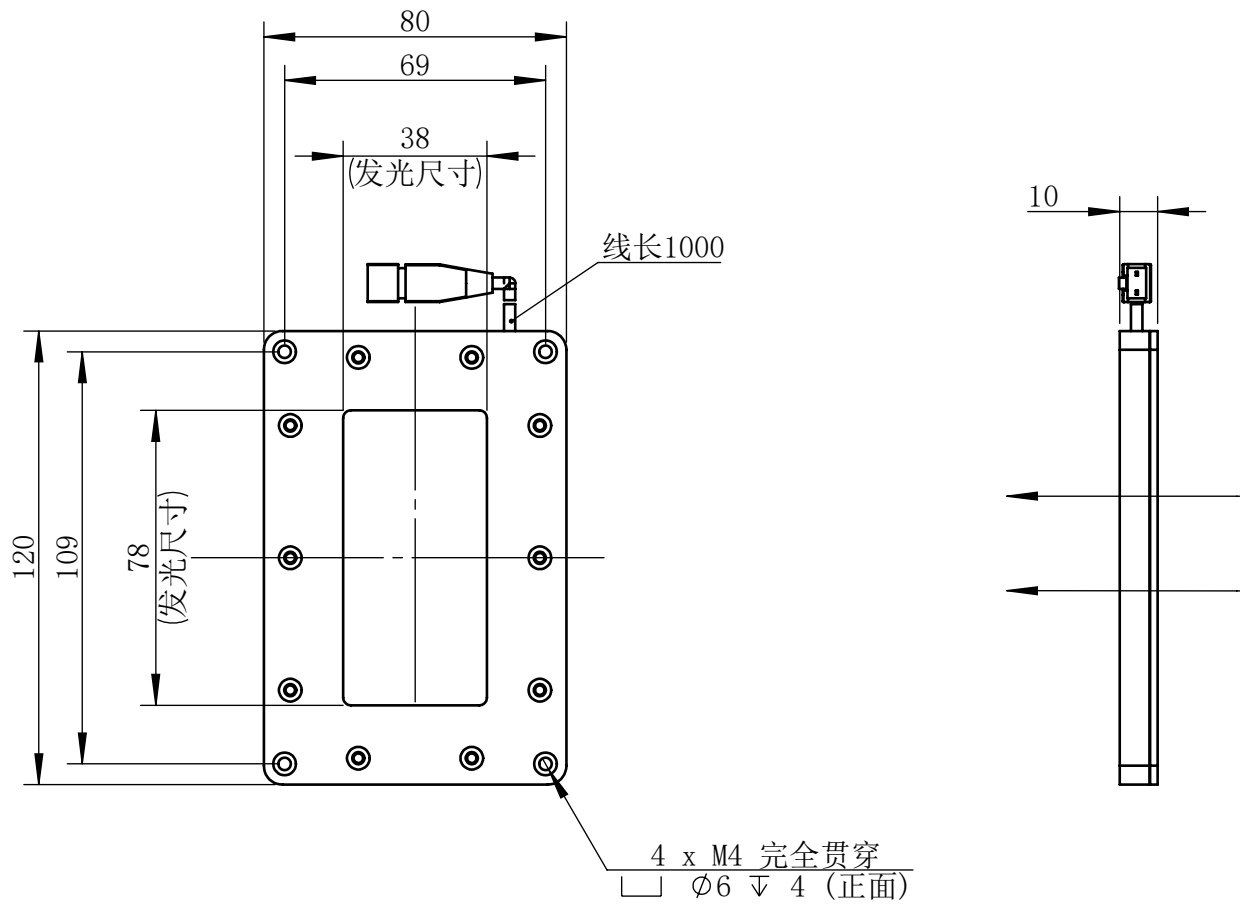

Color	Voltage	Power
White	24V	
Blue	24V	
Red	24V	
Weight	About	

视角		上海楷威光电科技有限公司 Shanghai K-WELL Photoelectric Technology Co.,Ltd.
未标注尺寸公差 按标准公差等级	IT13	
设计	Timmy	KW-FLC4080
审核		
图纸大小	A4	比例 1:2   第 张 共 张   版本 V2.0.1
日期	2020/01/01	未经允许严禁复制 Copyright (c) kwell-mv.com