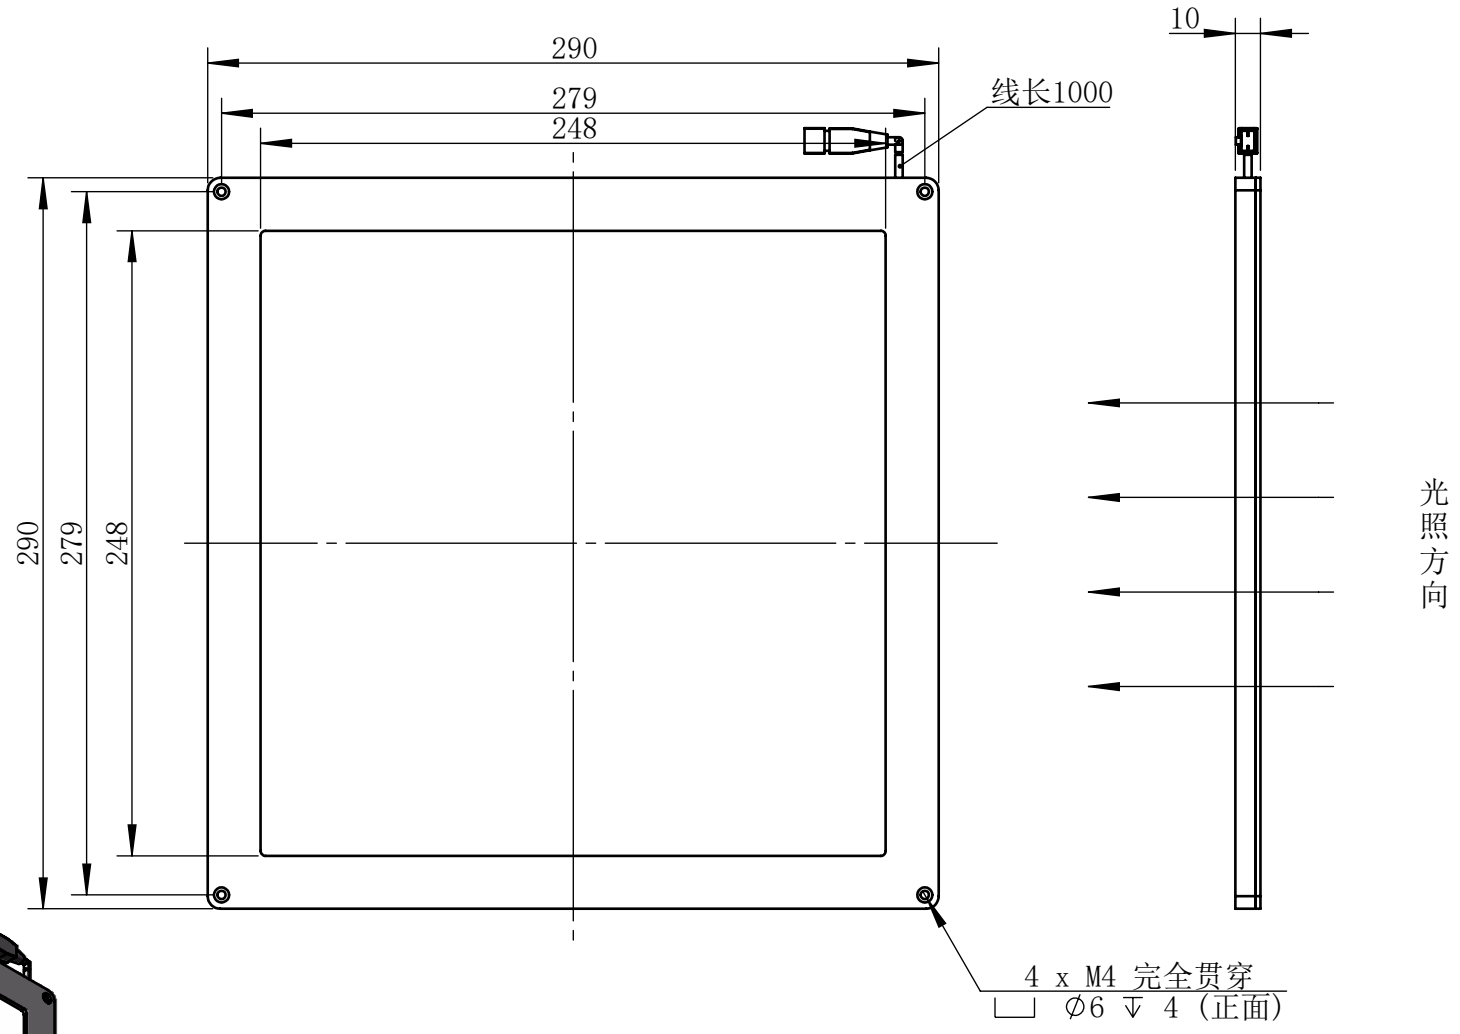

Color	Voltage	Power
White	24V	
Blue	24V	
Red	24V	
Weight	About	

视角		 上海楷威光电科技有限公司 Shanghai K-WELL Photoelectric Technology Co.,Ltd.				
未标注尺寸公差 按标准公差等级	IT13	<h1>KW-FLC250</h1>				
设计	Timmy					
审核		比例	1:3	第 张 共 张	版本	V2.0.1
图纸大小	A4	未经允许严禁复制 Copyright (c) kwell-mv.com				
日期	2020/01/01					