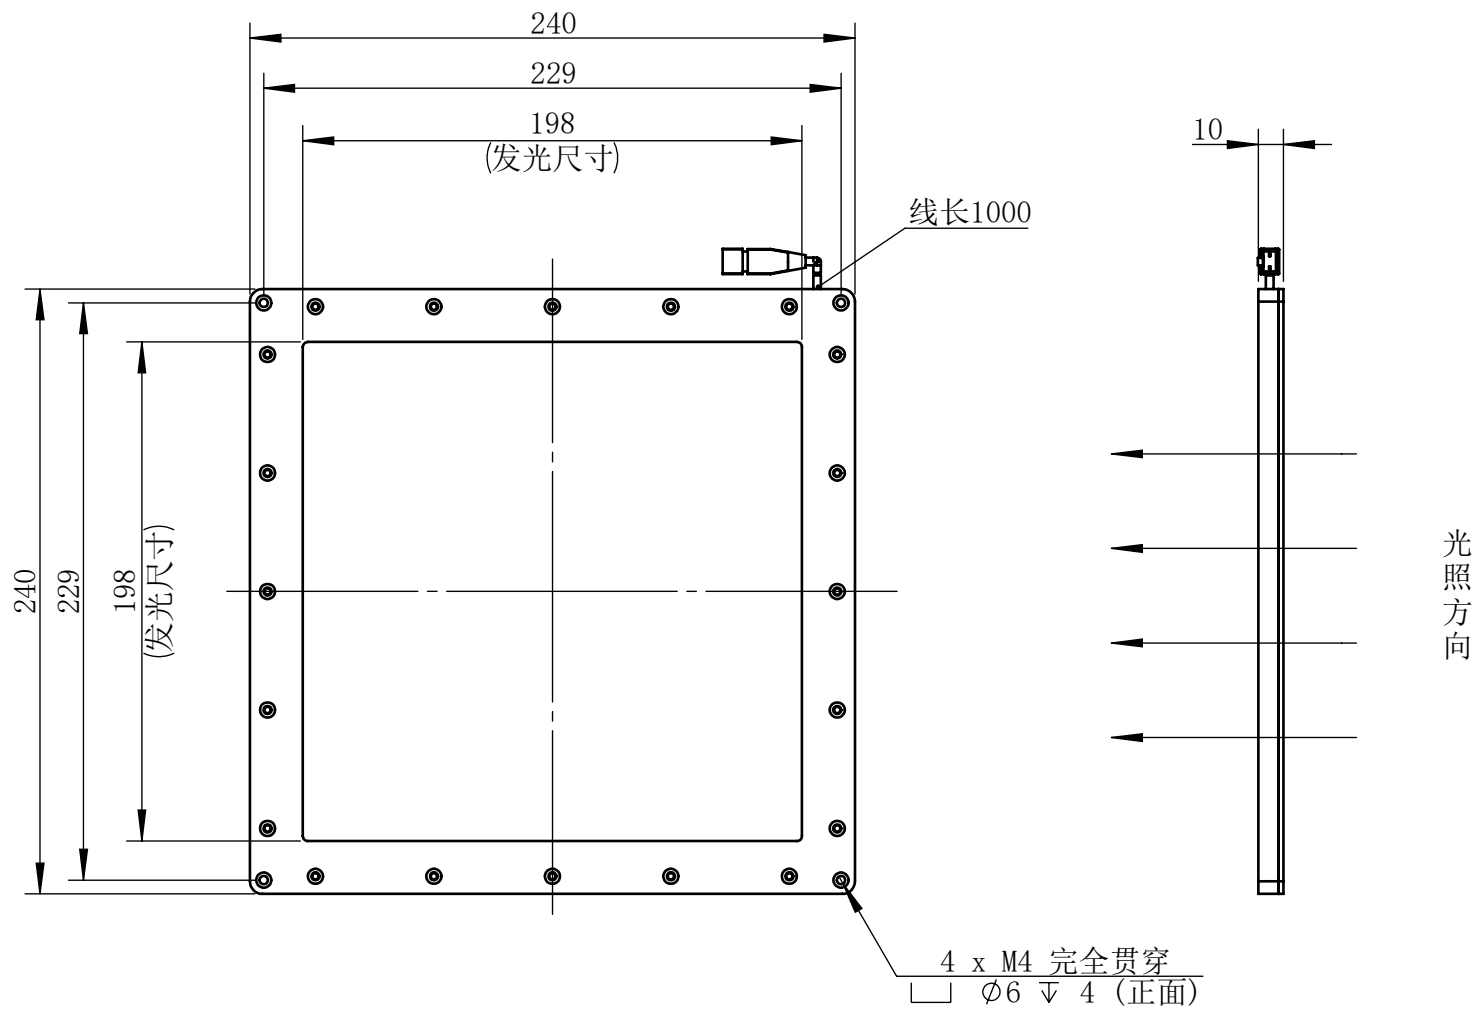

Color	Voltage	Power
White	24V	28W
Blue	24V	28W
Red	24V	22W
Weight	About 960g	

视角		上海楷威光电科技有限公司 Shanghai K-WELL Photoelectric Technology Co.,Ltd.
未标注尺寸公差 按标准公差等级	IT13	
设计	Timmy	<h1>KW-FLC200</h1>
审核		
图纸大小	A4	比例 1:3 第 张 共 张 版本 V2.0.1
日期	2020/01/01	未经允许严禁复制 Copyright (c) kwell-mv.com