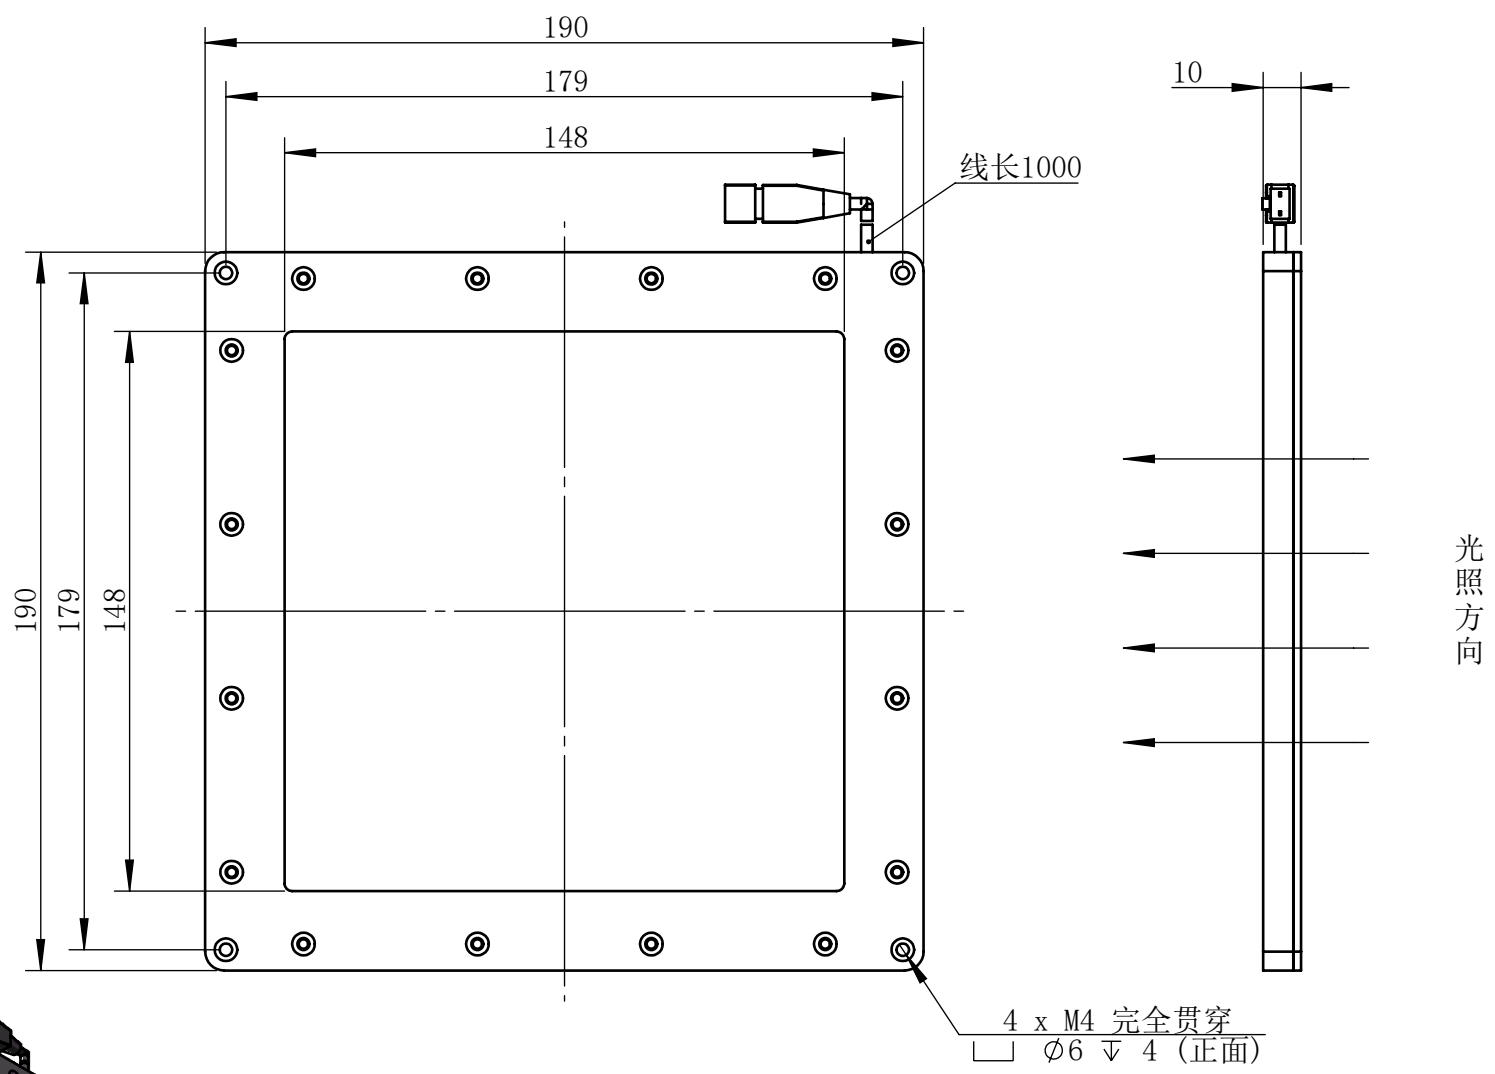

Color	Voltage	Power
White	24V	19W
Blue	24V	19W
Red	24V	15W
Weight	About 660g	

视角		上海楷威光电科技有限公司 Shanghai K-WELL Photoelectric Technology Co.,Ltd.				
未标注尺寸公差 按标准公差等级	IT13	KW-FLC150				
设计	Timmy					
审核		比例	1:2	第 张 共 张	版本	V2.0.1
图纸大小	A4	未经允许严禁复制 Copyright (c) kwell-mv.com				
日期	2020/01/01					