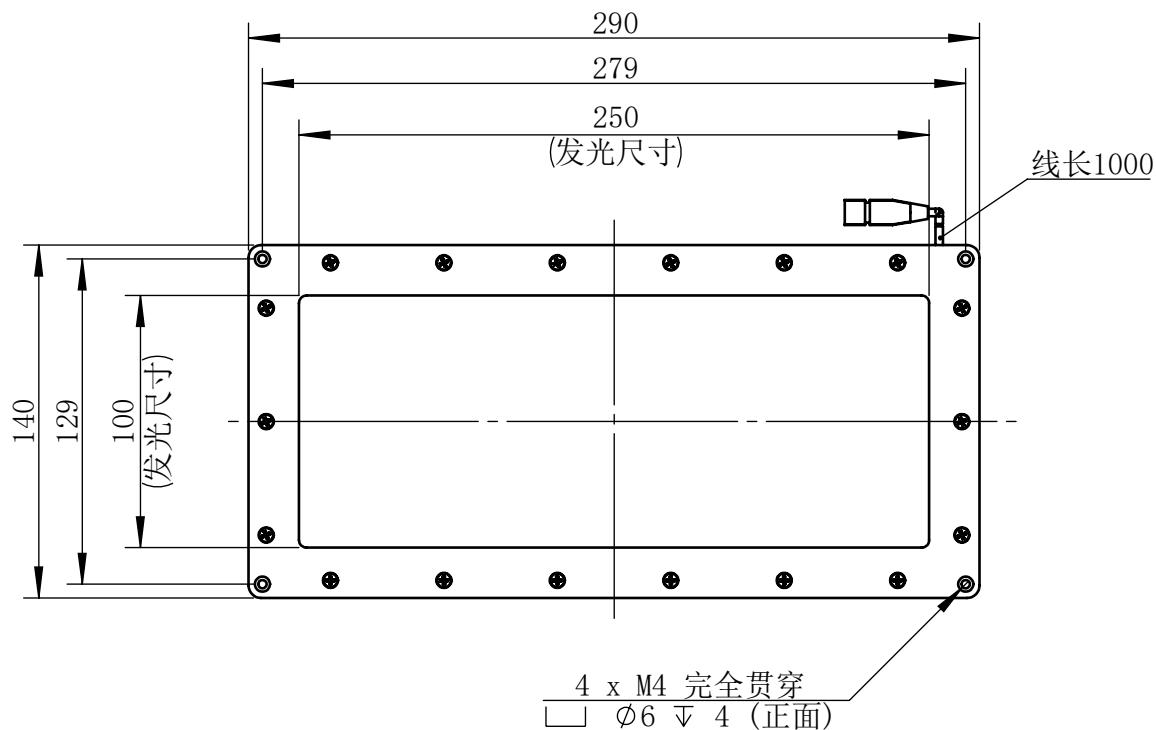

Color	Voltage	Power
White	24V	
Blue	24V	
Red	24V	
Weight		

视角		上海楷威光电科技有限公司 Shanghai K-WELL Photoelectric Technology Co.,Ltd.
未标注尺寸公差 按标准公差等级	IT13	
设计	Timmy	<h1>KW-FLC100250</h1>
审核		
图纸大小	A4	比例 1:2 第 张 共 张 版本 V2.0.1
日期	2020/01/01	未经允许严禁复制 Copyright (c) kwell-mv.com