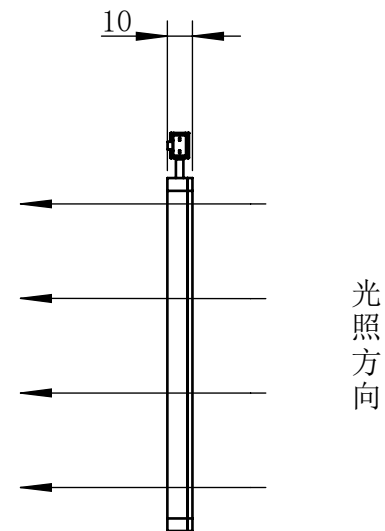

Color	Voltage	Power
White	24V	
Blue	24V	
Red	24V	
Weight		

视角		上海楷威光电科技有限公司 Shanghai K-WELL Photoelectric Technology Co.,Ltd.
未标注尺寸公差 按标准公差等级	IT13	
设计	Timmy	<h1>KW-FLC100250</h1>
审核		
图纸大小	A4	比例 1:2 第 张 共 张 版本 V2.0.1
日期	2020/01/01	未经允许严禁复制 Copyright (c) kwell-mv.com