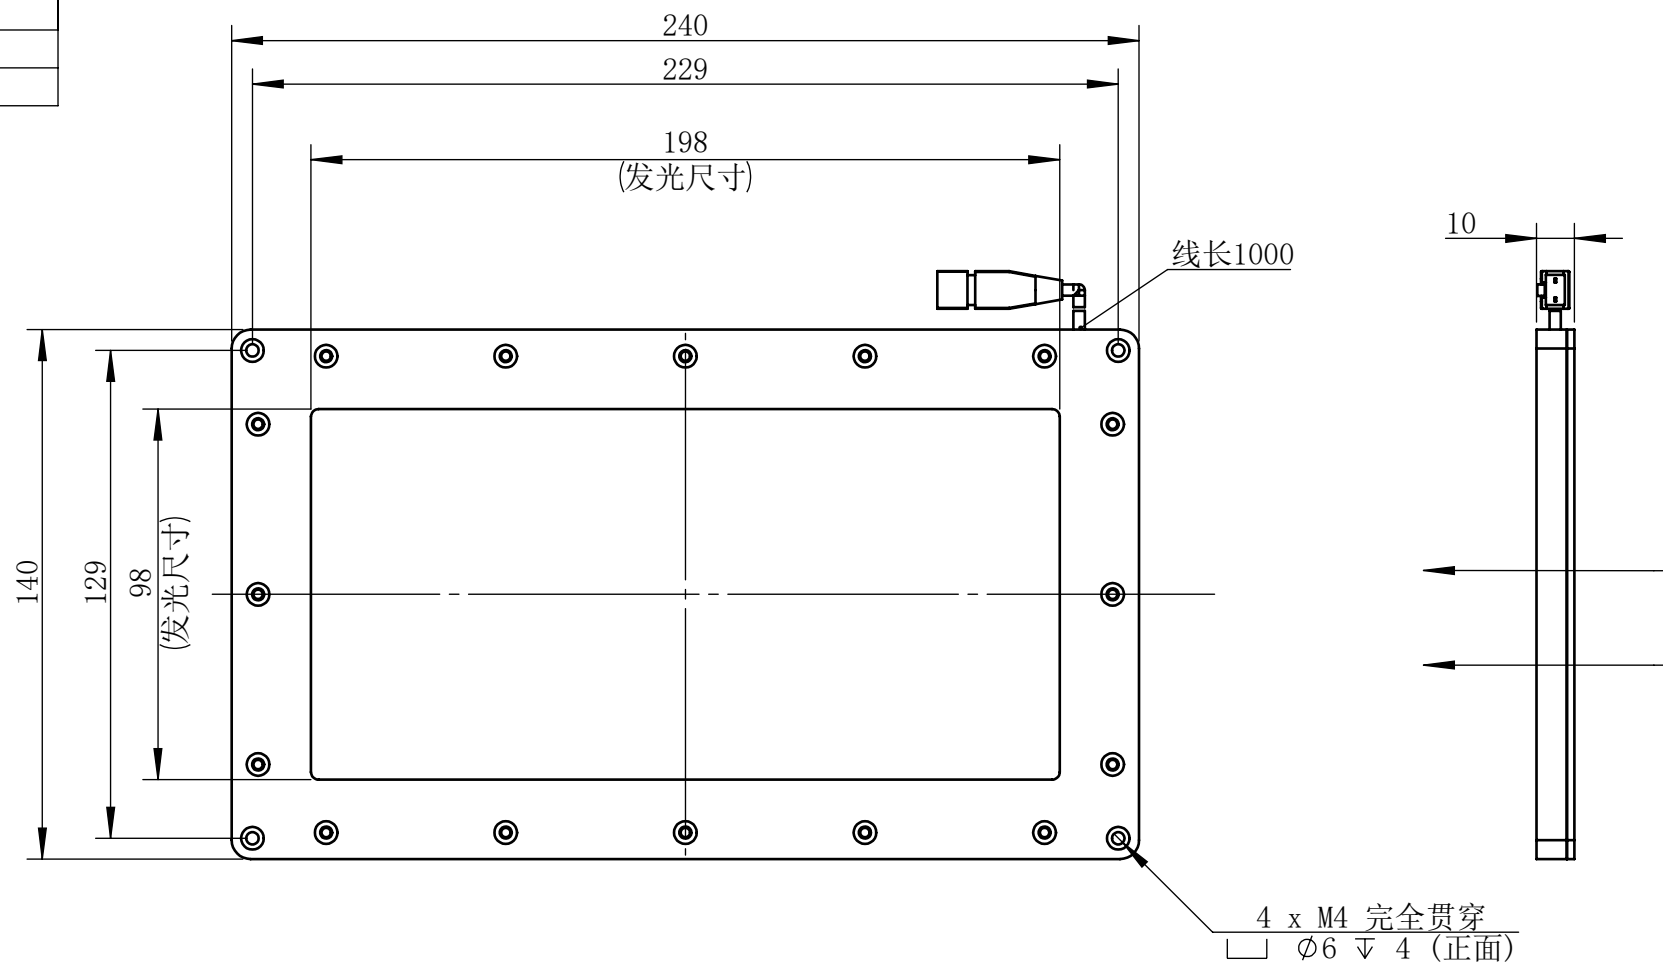

Color	Voltage	Power
White	24V	
Blue	24V	
Red	24V	
Weight	About	

视角		上海楷威光电科技有限公司 Shanghai K-WELL Photoelectric Technology Co.,Ltd.				
未标注尺寸公差按标准公差等级	IT13					
设计	Timmy	KW-FLC100200				
审核						
图纸大小	A4	比例	1:2	第 张 共 张	版本	V2.0.1
日期	2020/01/01	未经允许严禁复制 Copyright (c) kwell-mv.com				