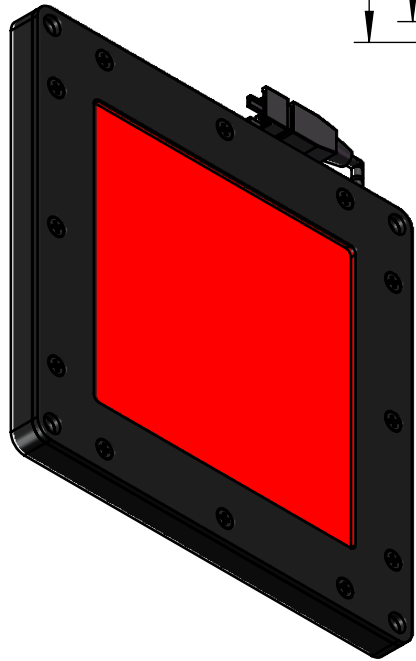

Color	Voltage	Power
White	24V	14W
Blue	24V	14W
Red	24V	10W
Weight	About 430g	

视角		上海楷威光电科技有限公司 Shanghai K-WELL Photoelectric Technology Co.,Ltd.
未标注尺寸公差 按标准公差等级	IT13	
设计	Timmy	<h1>KW-FLC100</h1>
审核		
图纸大小	A4	比例 1:2 第 张 共 张 版本 V2.0.1
日期	2020/01/01	未经允许严禁复制 Copyright (c) kwell-mv.com