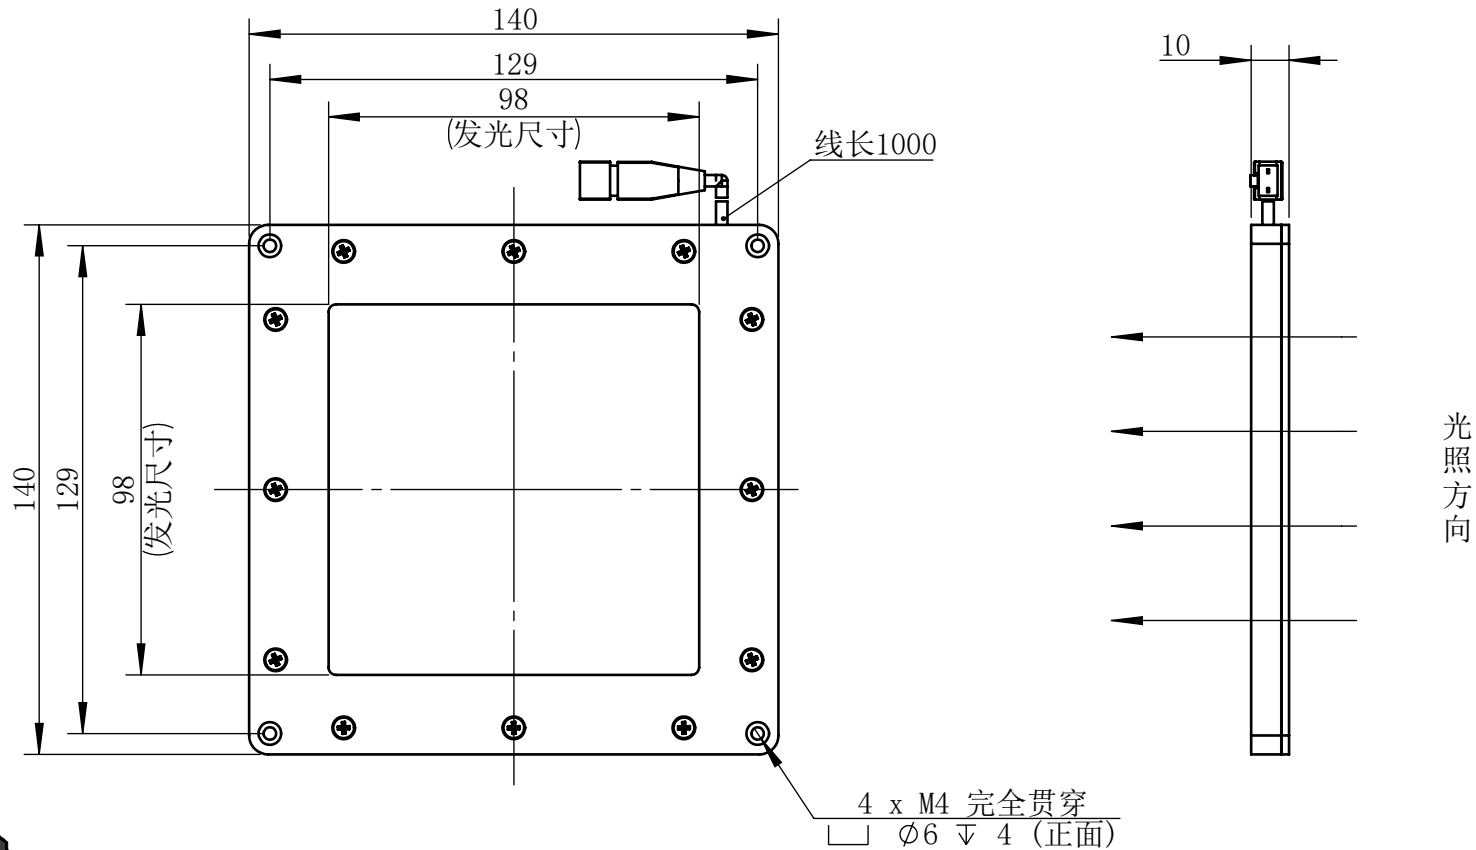

Color	Voltage	Power
White	24V	14W
Blue	24V	14W
Red	24V	10W
Weight	About 430g	

视角		上海楷威光电科技有限公司 Shanghai K-WELL Photoelectric Technology Co.,Ltd.
未标注尺寸公差 按标准公差等级	IT13	
设计	Timmy	<h1>KW-FLC100</h1>
审核		
图纸大小	A4	比例 1:2 第 张 共 张 版本 V2.0.1
日期	2020/01/01	未经允许严禁复制 Copyright (c) kwell-mv.com