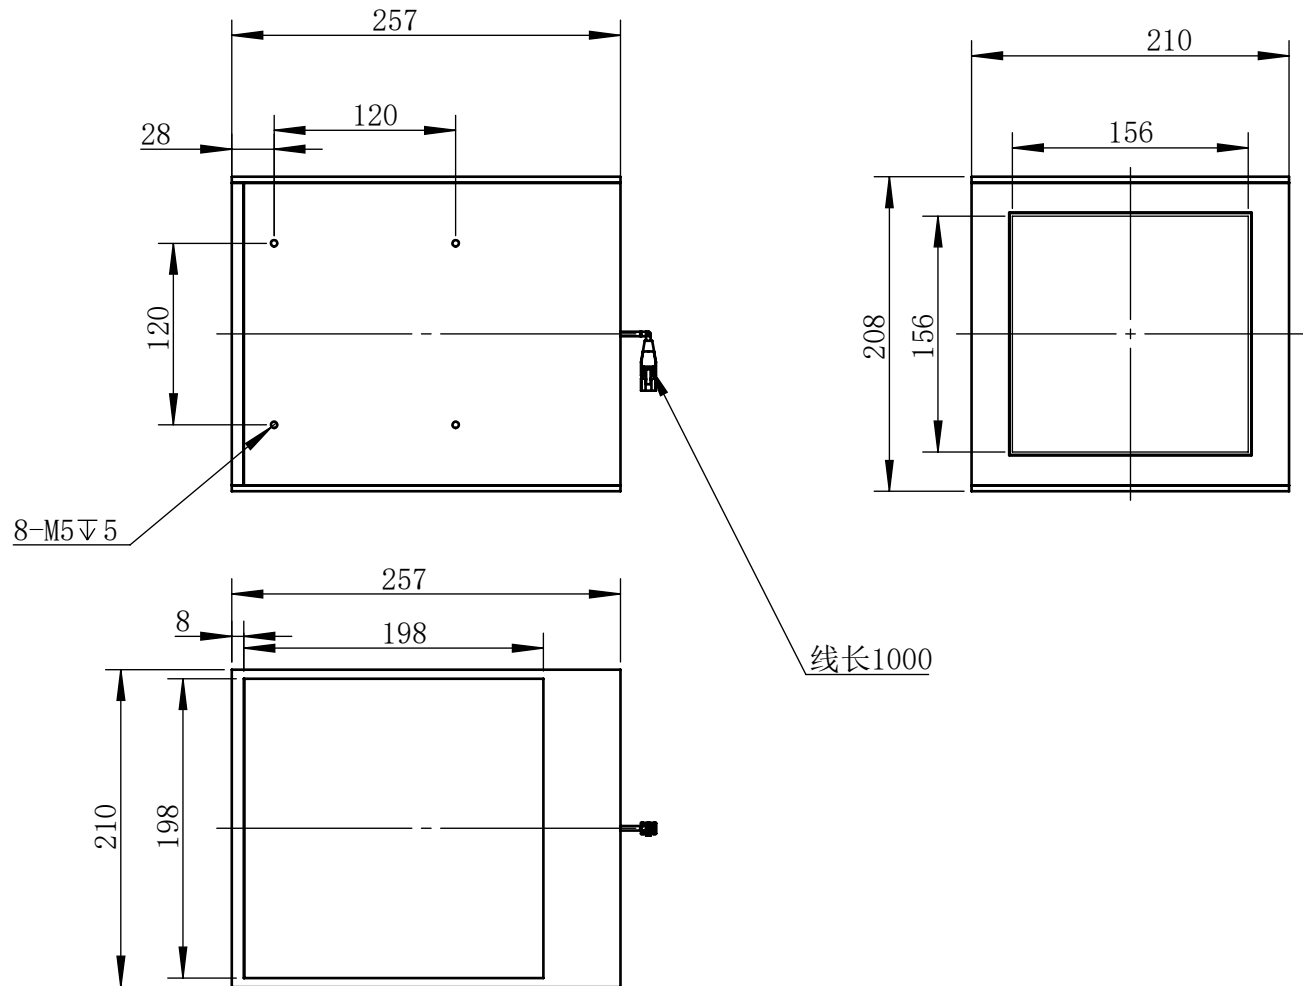

Color	Voltage	Power
White	24V	
Blue	24V	
Red	24V	
Weight	About	

视角		上海楷威光电科技有限公司 Shanghai K-WELL Photoelectric Technology Co.,Ltd.				
未标注尺寸公差 按标准公差等级	IT13	KW-CZ200				
设计	HUANG					
审核		比例	1:5	第 张 共 张	版本	V2.0.1
图纸大小	A4	未经允许严禁复制 Copyright (c) kwell-mv.com				
日期	2025/04/03					