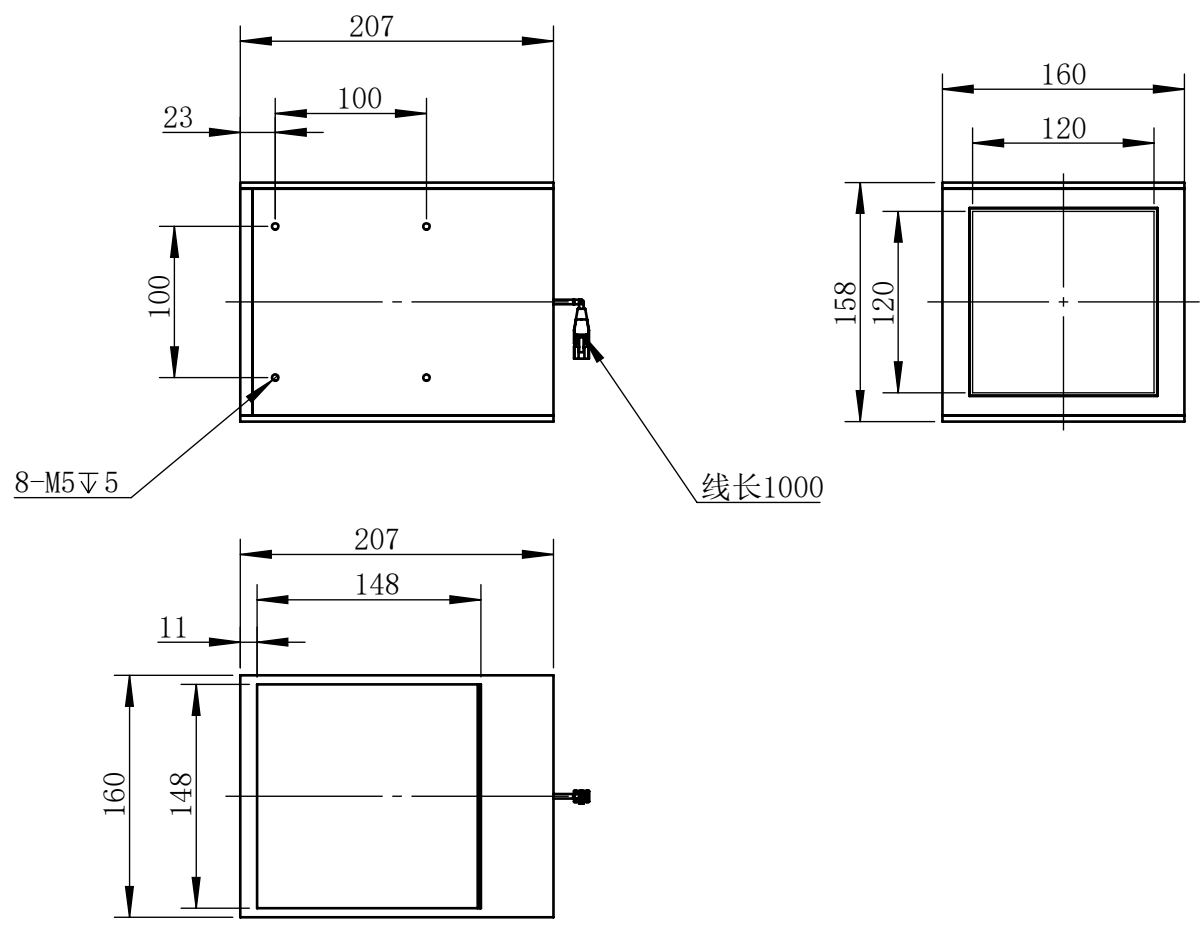

Color	Voltage	Power
White	24V	
Blue	24V	
Red	24V	
Weight	About	

视角		上海楷威光电科技有限公司 Shanghai K-WELL Photoelectric Technology Co.,Ltd.				
未标注尺寸公差 按标准公差等级	IT13	KW-CZ150				
设计	HUANG					
审核		比例	1:5	第 张 共 张	版本	V2.0.1
图纸大小	A4	未经允许严禁复制 Copyright (c) kwell-mv.com				
日期	2025/05/26					