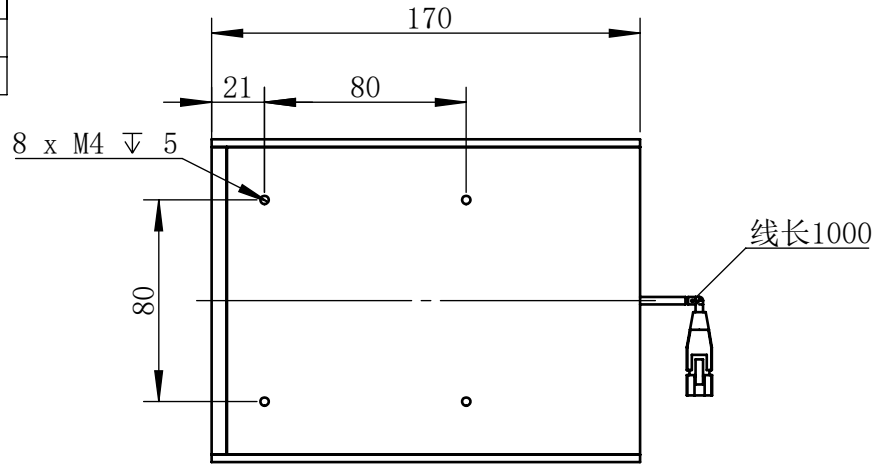

Color	Voltage	Power
White	24V	24W
Blue	24V	24W
Red	24V	16W
Weight	About 1550g	

视角		 上海楷威光电科技有限公司 Shanghai K-WELL Photoelectric Technology Co.,Ltd.				
未标注尺寸公差 按标准公差等级	IT13	<h1>KW-CZ120</h1>				
设计	Timmy					
审核		比例	1:3	第 张 共 张	版本	V2.0.1
图纸大小	A4	未经允许严禁复制 Copyright (c) kwell-mv.com				
日期	2020/01/01					