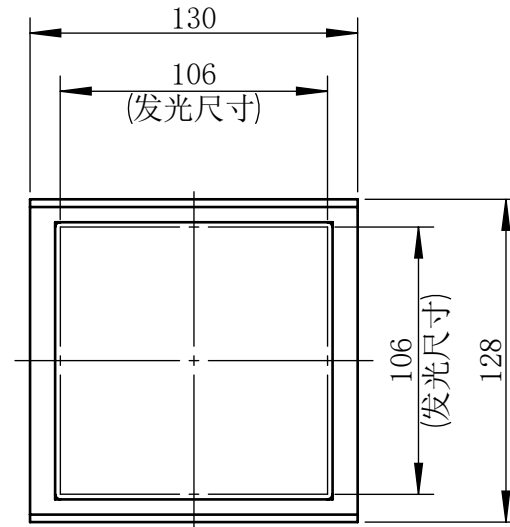

Color	Voltage	Power
White	24V	24W
Blue	24V	24W
Red	24V	16W
Weight	About 1550g	

视角		 上海楷威光电科技有限公司 Shanghai K-WELL Photoelectric Technology Co.,Ltd.				
未标注尺寸公差 按标准公差等级	IT13	<h1>KW-CZ120</h1>				
设计	Timmy					
审核		比例	1:3	第 张 共 张	版本	V2.0.1
图纸大小	A4	未经允许严禁复制 Copyright (c) kwell-mv.com				
日期	2020/01/01					