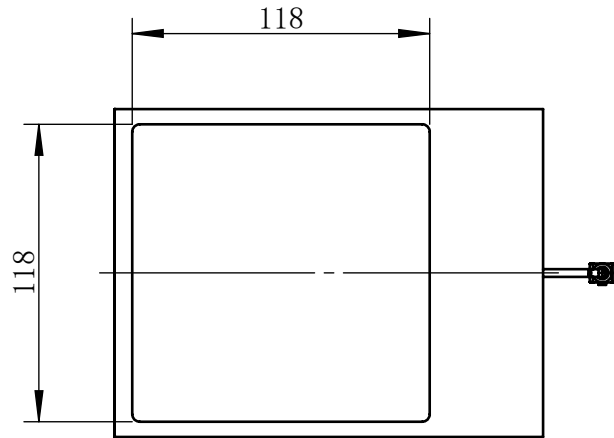

Color	Voltage	Power
White	24V	24W
Blue	24V	24W
Red	24V	16W
Weight	About 1550g	

视角		 上海楷威光电科技有限公司 Shanghai K-WELL Photoelectric Technology Co.,Ltd.				
未标注尺寸公差 按标准公差等级	IT13	<h1>KW-CZ120</h1>				
设计	Timmy					
审核		比例	1:3	第 张 共 张	版本	V2.0.1
图纸大小	A4	未经允许严禁复制 Copyright (c) kwell-mv.com				
日期	2020/01/01					