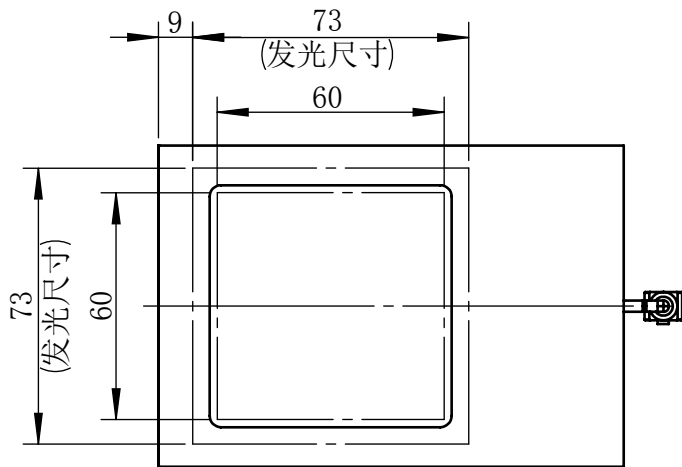

Color	Voltage	Power
White	24V	10W
Blue	24V	10W
Red	24V	8W
Weight	About 660g	

视角		上海楷威光电科技有限公司 Shanghai K-WELL Photoelectric Technology Co.,Ltd.
未标注尺寸公差按标准公差等级	IT13	
设计	Timmy	<h1>KW-C75-RGB</h1>
审核		
图纸大小	A4	比例 1:2 第 张 共 张 版本 V2.0.1
日期	2020/01/01	未经允许严禁复制 Copyright (c) kwell-mv.com