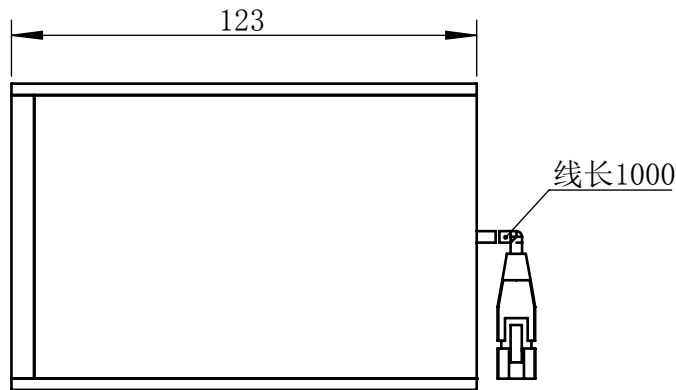

Color	Voltage	Power
White	24V	10W
Blue	24V	10W
Red	24V	8W
Weight	About 660g	

视角		上海楷威光电科技有限公司 Shanghai K-WELL Photoelectric Technology Co.,Ltd.
未标注尺寸公差按标准公差等级	IT13	
设计	Timmy	<h1>KW-C75-RGB</h1>
审核		
图纸大小	A4	比例 1:2 第 张 共 张 版本 V2.0.1
日期	2020/01/01	未经允许严禁复制 Copyright (c) kwell-mv.com