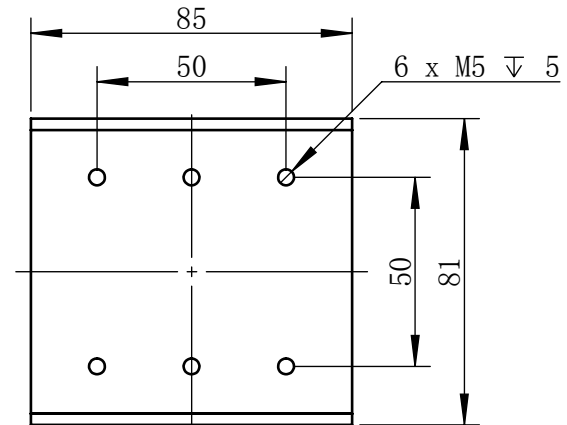

Color	Voltage	Power
White	24V	10W
Blue	24V	10W
Red	24V	8W
Weight	About 660g	

视角		上海楷威光电科技有限公司 Shanghai K-WELL Photoelectric Technology Co.,Ltd.
未标注尺寸公差按标准公差等级	IT13	
设计	Timmy	<h1>KW-C75-RGB</h1>
审核		
图纸大小	A4	比例 1:2 第 张 共 张 版本 V2.0.1
日期	2020/01/01	未经允许严禁复制 Copyright (c) kwell-mv.com