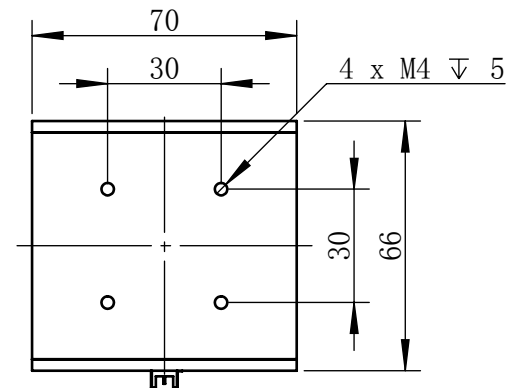

Color	Voltage	Power
White	24V	8W
Blue	24V	8W
Red	24V	6W
Weight	About 455g	

视角		上海楷威光电科技有限公司 Shanghai K-WELL Photoelectric Technology Co.,Ltd.
未标注尺寸公差 按标准公差等级	IT13	
设计	Timmy	<h1>KW-C60-RGB</h1>
审核		
图纸大小	A4	比例 1:2 第 张 共 张 版本 V2.0.1
日期	2020/01/01	未经允许严禁复制 Copyright (c) kwell-mv.com