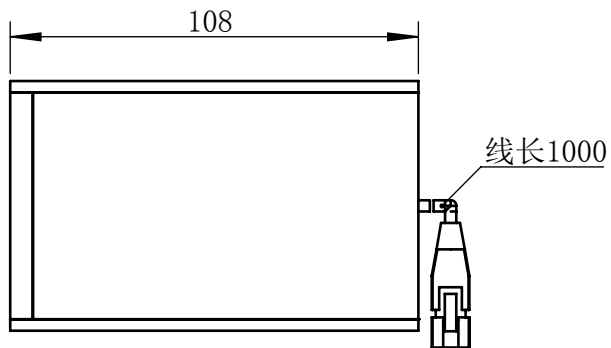

Color	Voltage	Power
White	24V	8W
Blue	24V	8W
Red	24V	6W
Weight	About 455g	

视角		上海楷威光电科技有限公司 Shanghai K-WELL Photoelectric Technology Co.,Ltd.
未标注尺寸公差 按标准公差等级	IT13	
设计	Timmy	<h1>KW-C60-RGB</h1>
审核		
图纸大小	A4	比例 1:2 第 张 共 张 版本 V2.0.1
日期	2020/01/01	未经允许严禁复制 Copyright (c) kwell-mv.com