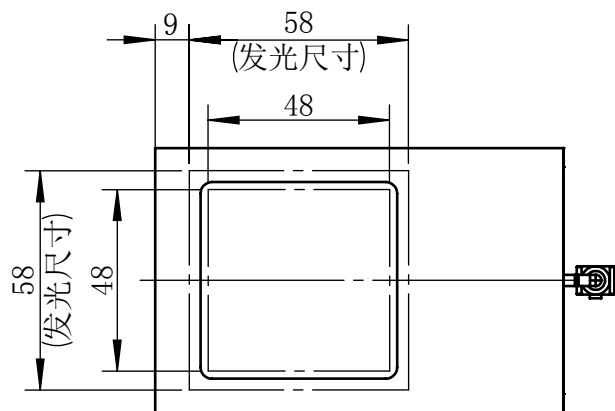

Color	Voltage	Power
White	24V	8W
Blue	24V	8W
Red	24V	6W
Weight	About 455g	

视角		上海楷威光电科技有限公司 Shanghai K-WELL Photoelectric Technology Co.,Ltd.
未标注尺寸公差 按标准公差等级	IT13	
设计	Timmy	<h1>KW-C60-RGB</h1>
审核		
图纸大小	A4	比例 1:2 第 张 共 张 版本 V2.0.1
日期	2020/01/01	未经允许严禁复制 Copyright (c) kwell-mv.com