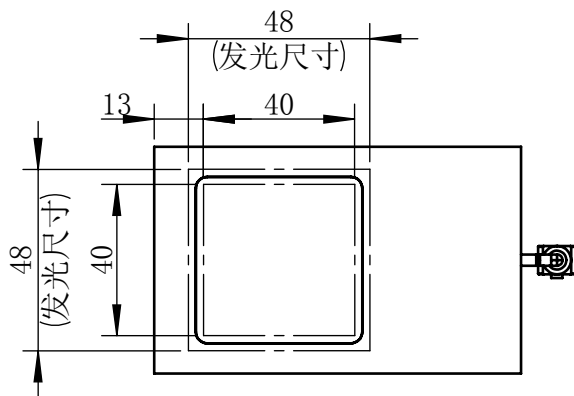

Color	Voltage	Power
Green	24V	2.5W
Blue	24V	2.5W
Red	24V	2.5W
Weight	About 190g	

视角		上海楷威光电科技有限公司 Shanghai K-WELL Photoelectric Technology Co.,Ltd.
未标注尺寸公差 按标准公差等级	IT13	
设计	Timmy	<h1>KW-C50-RGB</h1>
审核		
图纸大小	A4	比例 1:2 第 张 共 张 版本 V2.0.1
日期	2020/01/01	未经允许严禁复制 Copyright (c) kwell-mv.com