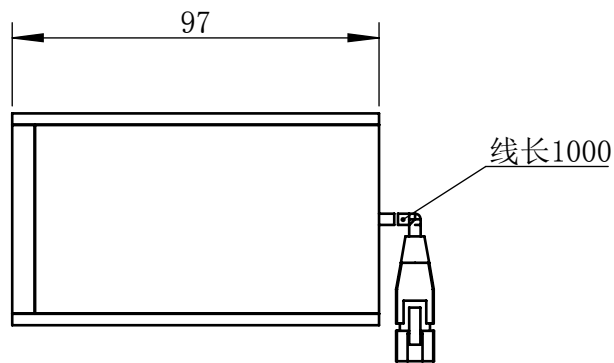

Color	Voltage	Power
Green	24V	2.5W
Blue	24V	2.5W
Red	24V	2.5W
Weight	About 190g	

视角		上海楷威光电科技有限公司 Shanghai K-WELL Photoelectric Technology Co.,Ltd.
未标注尺寸公差 按标准公差等级	IT13	
设计	Timmy	<h1>KW-C50-RGB</h1>
审核		
图纸大小	A4	比例 1:2 第 张 共 张 版本 V2.0.1
日期	2020/01/01	未经允许严禁复制 Copyright (c) kwell-mv.com