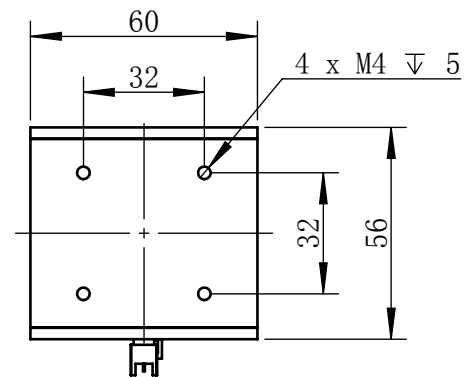

Color	Voltage	Power
Green	24V	2.5W
Blue	24V	2.5W
Red	24V	2.5W
Weight	About 190g	

视角		上海楷威光电科技有限公司 Shanghai K-WELL Photoelectric Technology Co.,Ltd.
未标注尺寸公差 按标准公差等级	IT13	
设计	Timmy	<h1>KW-C50-RGB</h1>
审核		
图纸大小	A4	比例 1:2 第 张 共 张 版本 V2.0.1
日期	2020/01/01	未经允许严禁复制 Copyright (c) kwell-mv.com