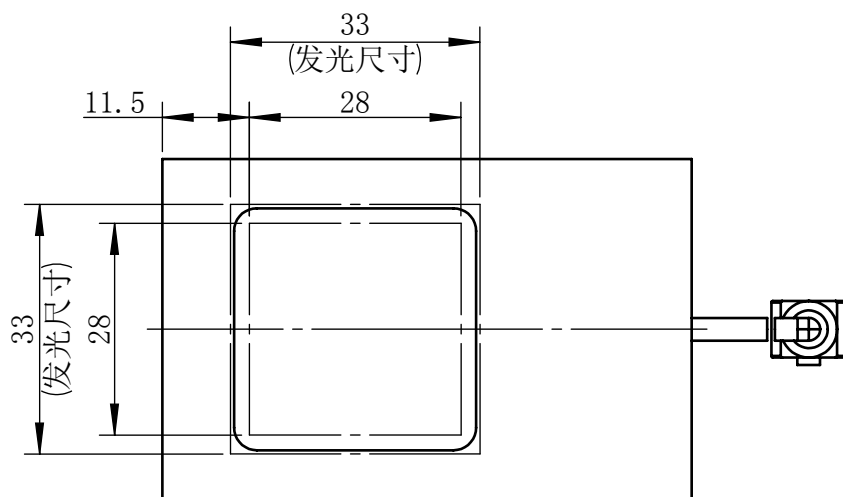

Color	Voltage	Power
Green	24V	2W
Blue	24V	2W
Red	24V	2W
Weight	About 105g	

视角		上海楷威光电科技有限公司 Shanghai K-WELL Photoelectric Technology Co.,Ltd.				
未标注尺寸公差 按标准公差等级	IT13	KW-C35-RGB				
设计	Timmy					
审核		比例	1:1	第 张 共 张	版本	V2.0.1
图纸大小	A4	未经允许严禁复制 Copyright (c) kwell-mv.com				
日期	2020/01/01					