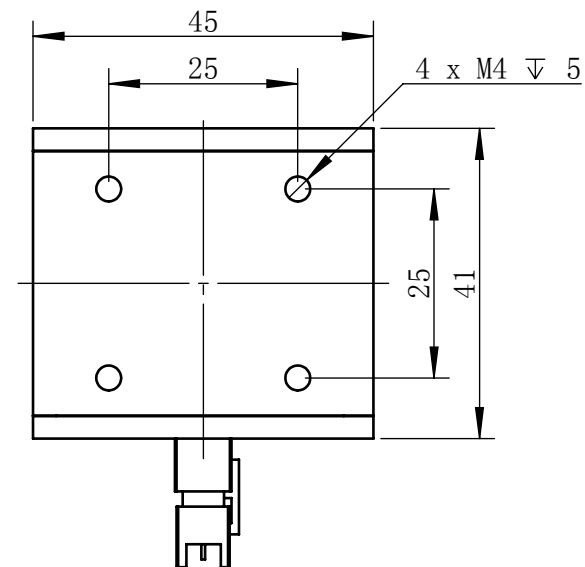

Color	Voltage	Power
Green	24V	2W
Blue	24V	2W
Red	24V	2W
Weight	About 105g	

视角		上海楷威光电科技有限公司 Shanghai K-WELL Photoelectric Technology Co.,Ltd.				
未标注尺寸公差 按标准公差等级	IT13	KW-C35-RGB				
设计	Timmy					
审核		比例	1:1	第 张 共 张	版本	V2.0.1
图纸大小	A4	未经允许严禁复制 Copyright (c) kwell-mv.com				
日期	2020/01/01					