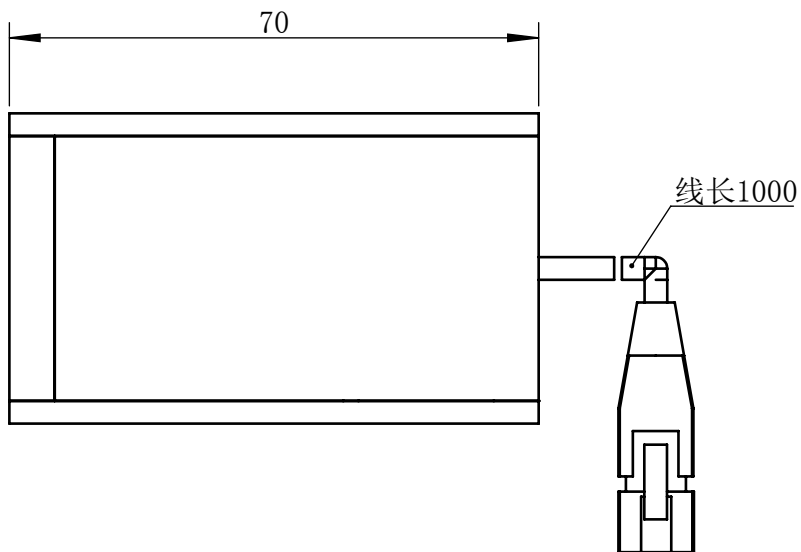

Color	Voltage	Power
Green	24V	2W
Blue	24V	2W
Red	24V	2W
Weight	About 105g	

视角		上海楷威光电科技有限公司 Shanghai K-WELL Photoelectric Technology Co.,Ltd.				
未标注尺寸公差 按标准公差等级	IT13	KW-C35-RGB				
设计	Timmy					
审核		比例	1:1	第 张 共 张	版本	V2.0.1
图纸大小	A4	未经允许严禁复制 Copyright (c) kwell-mv.com				
日期	2020/01/01					