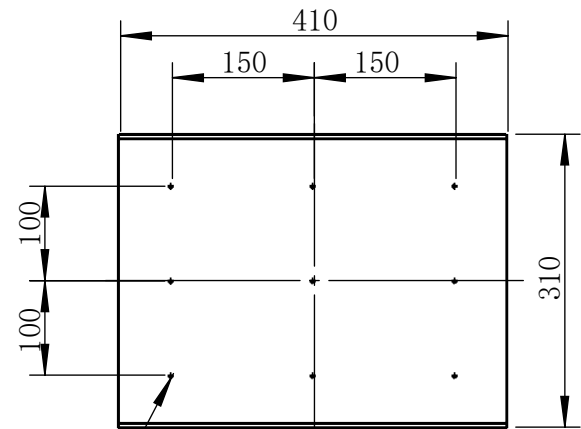

Color	Voltage	Power
White	24V	
Blue	24V	
Red	24V	
Weight	About	

8 x M5 - 6H ∇ 5

9 x M5 - 6H ∇ 6

视角		上海楷威光电科技有限公司 Shanghai K-WELL Photoelectric Technology Co.,Ltd.
未标注尺寸公差 按标准公差等级	IT13	
设计	HUANG	KW-C300400
审核		
图纸大小	A4	比例 1:6 第 张 共 张 版本 V2.0.1
日期	2024/11/14	未经允许严禁复制 Copyright (c) kwell-mv.com