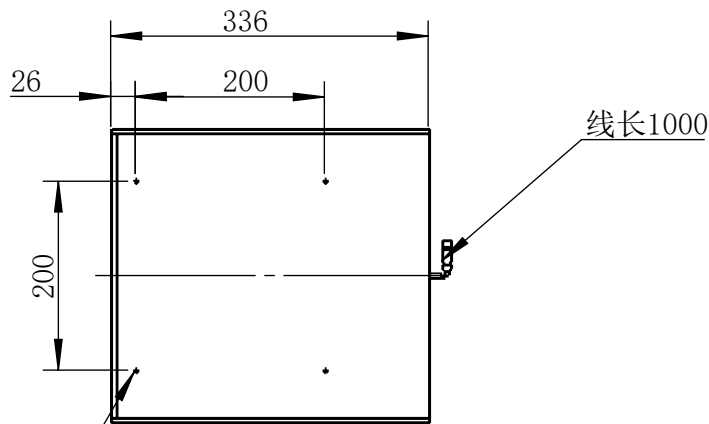

Color	Voltage	Power
White	24V	
Blue	24V	
Red	24V	
Weight	About	

8 x M5 - 6H ∇ 5

9 x M5 - 6H ∇ 6

视角		上海楷威光电科技有限公司 Shanghai K-WELL Photoelectric Technology Co.,Ltd.
未标注尺寸公差 按标准公差等级	IT13	
设计	HUANG	KW-C300400
审核		
图纸大小	A4	比例 1:6 第 张 共 张 版本 V2.0.1
日期	2024/11/14	未经允许严禁复制 Copyright (c) kwell-mv.com