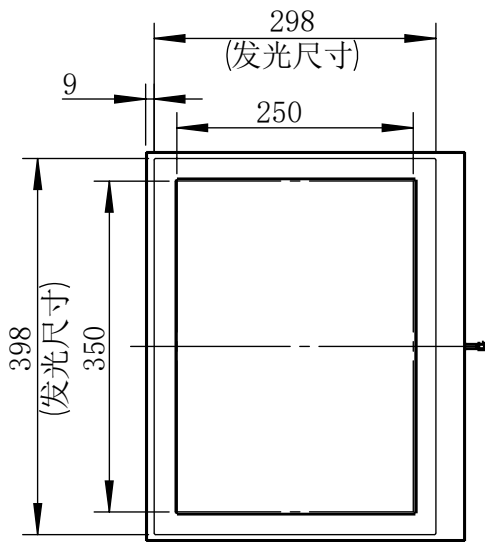

Color	Voltage	Power
White	24V	
Blue	24V	
Red	24V	
Weight	About	

8 x M5 - 6H ∇ 5

9 x M5 - 6H ∇ 6

视角		上海楷威光电科技有限公司 Shanghai K-WELL Photoelectric Technology Co.,Ltd.
未标注尺寸公差 按标准公差等级	IT13	
设计	HUANG	KW-C300400
审核		
图纸大小	A4	比例 1:6 第 张 共 张 版本 V2.0.1
日期	2024/11/14	未经允许严禁复制 Copyright (c) kwell-mv.com