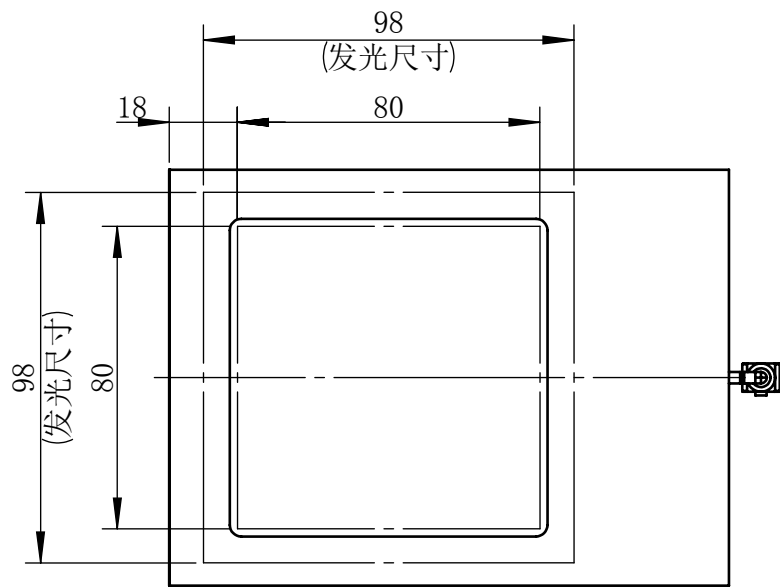

Color	Voltage	Power
Green	24V	8W
Blue	24V	8W
Red	24V	8W
Weight	About 1.1kg	

视角		上海楷威光电科技有限公司 Shanghai K-WELL Photoelectric Technology Co.,Ltd.
未标注尺寸公差按标准公差等级	IT13	
设计	Timmy	<h1>KW-C100-RGB</h1>
审核		
图纸大小	A4	比例 1:2 第 张 共 张 版本 V2.0.1
日期	2020/01/01	未经允许严禁复制 Copyright (c) kwell-mv.com