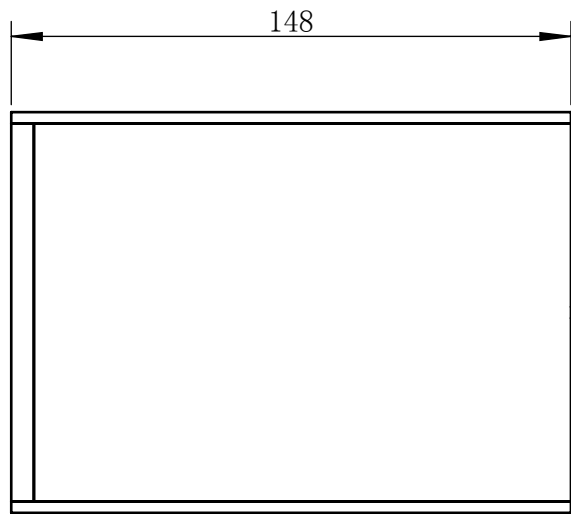

Color	Voltage	Power
Green	24V	8W
Blue	24V	8W
Red	24V	8W
Weight	About 1.1kg	

视角		上海楷威光电科技有限公司 Shanghai K-WELL Photoelectric Technology Co.,Ltd.
未标注尺寸公差按标准公差等级	IT13	
设计	Timmy	<h1>KW-C100-RGB</h1>
审核		
图纸大小	A4	比例 1:2 第 张 共 张 版本 V2.0.1
日期	2020/01/01	未经允许严禁复制 Copyright (c) kwell-mv.com