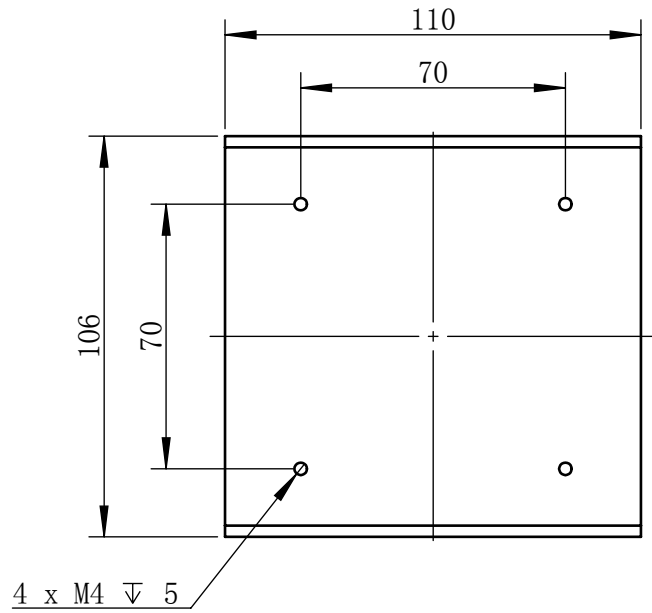

Color	Voltage	Power
Green	24V	8W
Blue	24V	8W
Red	24V	8W
Weight	About 1.1kg	

视角		上海楷威光电科技有限公司 Shanghai K-WELL Photoelectric Technology Co.,Ltd.
未标注尺寸公差按标准公差等级	IT13	
设计	Timmy	<h1>KW-C100-RGB</h1>
审核		
图纸大小	A4	比例 1:2 第 张 共 张 版本 V2.0.1
日期	2020/01/01	未经允许严禁复制 Copyright (c) kwell-mv.com