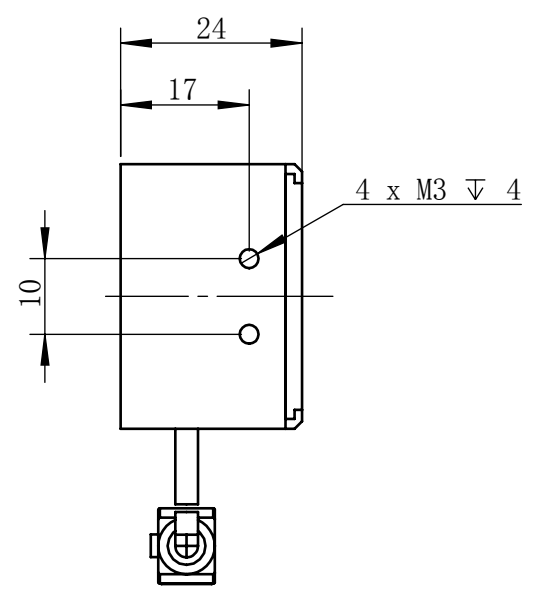

Color	Voltage	
White	24V	
Blue	24V	
Red	24V	
Weight	About 640g	

视角		上海楷威光电科技有限公司 Shanghai K-WELL Photoelectric Technology Co.,Ltd.				
未标注尺寸公差 按标准公差等级	IT13	KW-TL60030-RGB				
设计	Timmy					
审核		比例	1:1	第 张 共 张	版本	V2.0.1
图纸大小	A4	未经允许严禁复制 Copyright (c) kwell-mv.com				
日期	2020/01/01					