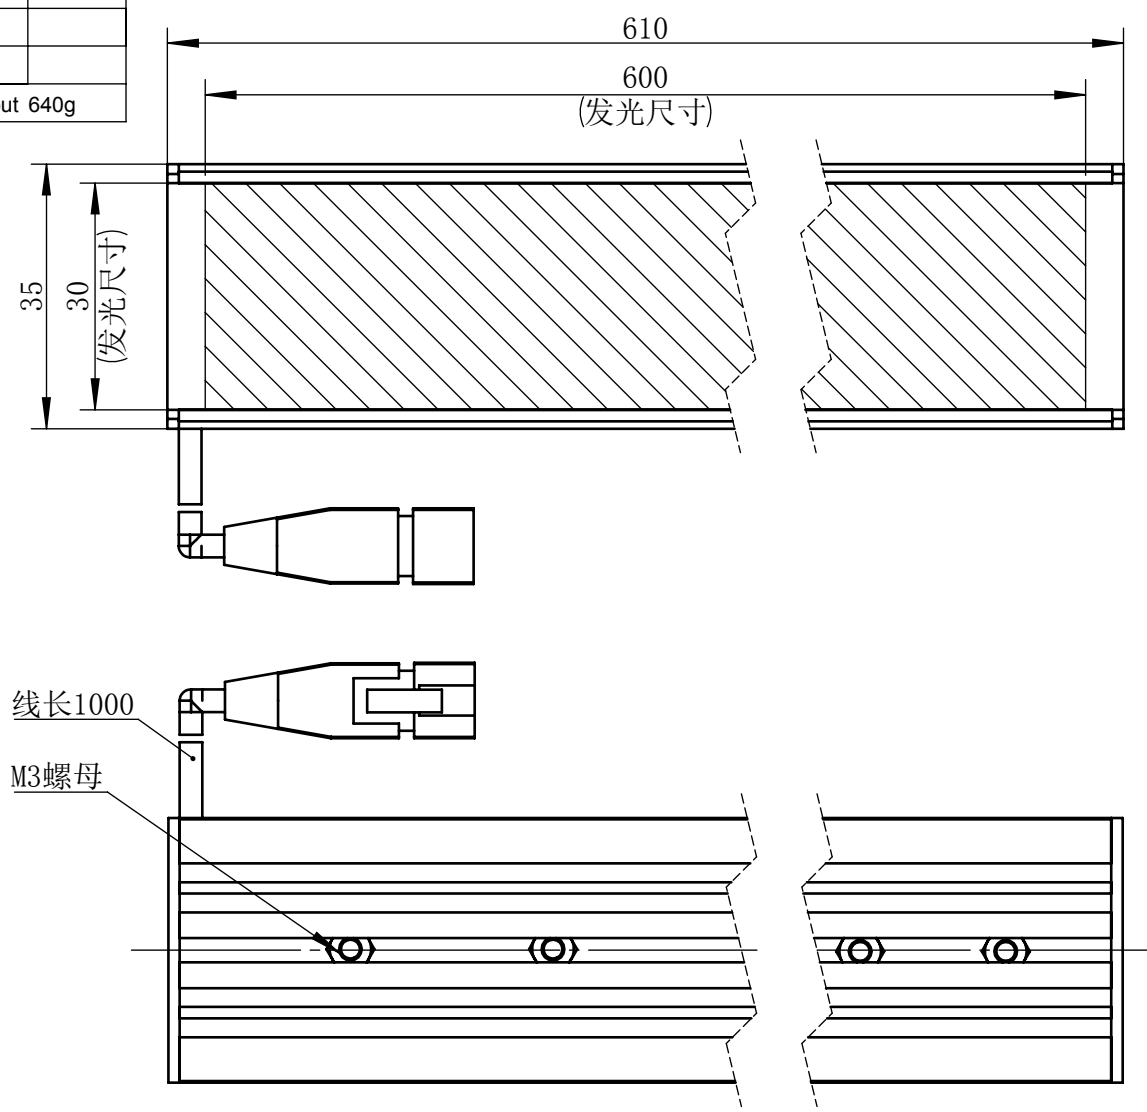

Color	Voltage	
White	24V	
Blue	24V	
Red	24V	
Weight	About 640g	

视角		上海楷威光电科技有限公司 Shanghai K-WELL Photoelectric Technology Co.,Ltd.				
未标注尺寸公差 按标准公差等级	IT13	KW-TL60030-RGB				
设计	Timmy					
审核		比例	1:1	第 张 共 张	版本	V2.0.1
图纸大小	A4	未经允许严禁复制 Copyright (c) kwell-mv.com				
日期	2020/01/01					