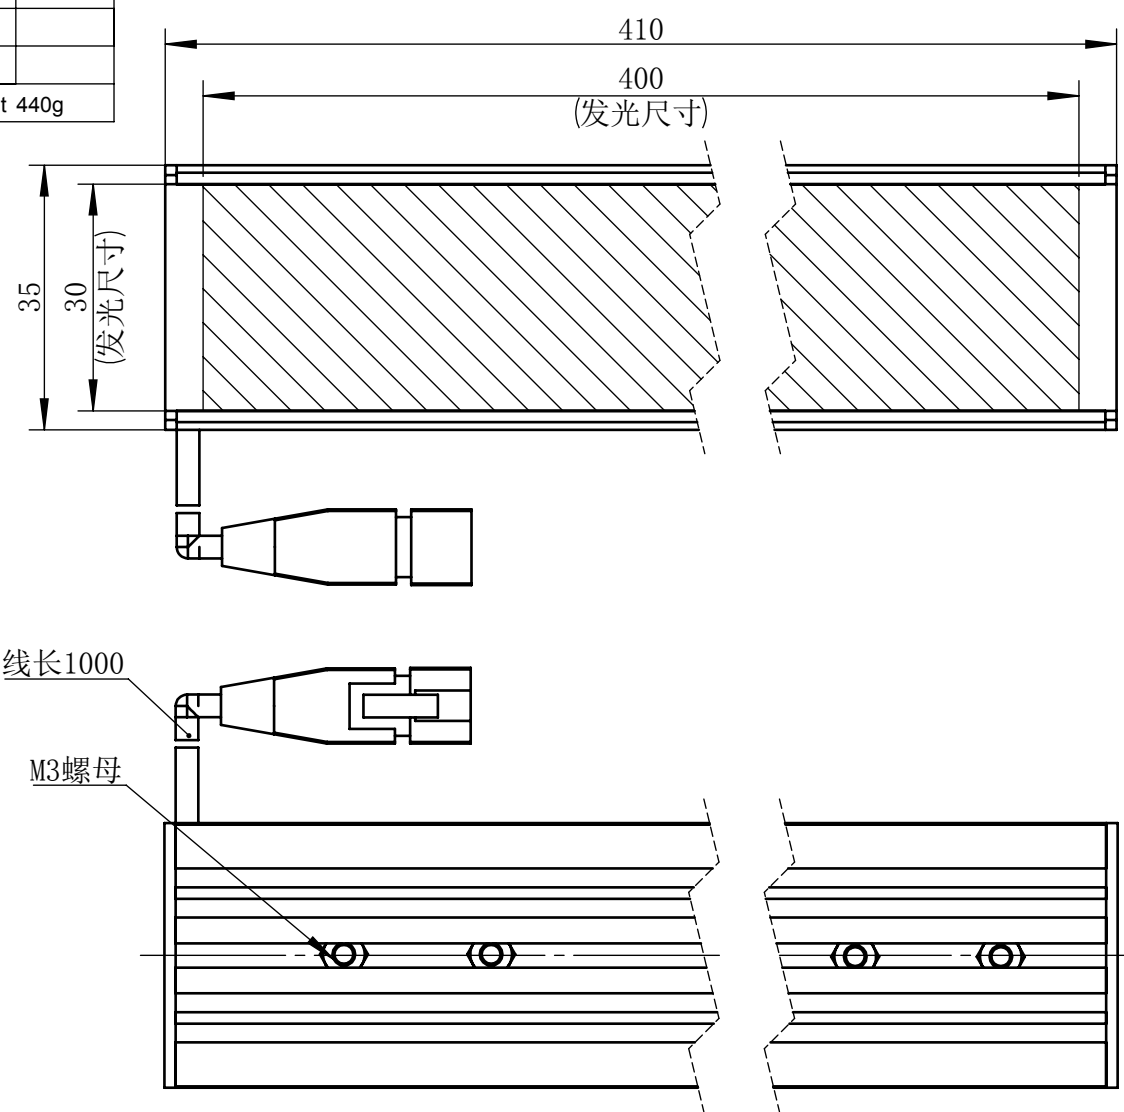

Color	Voltage	
White	24V	
Blue	24V	
Red	24V	
Weight	About 440g	

视角		上海楷威光电科技有限公司 Shanghai K-WELL Photoelectric Technology Co., Ltd.				
未标注尺寸公差 按标准公差等级	IT13	KW-TL40030-RGB				
设计	Timmy					
审核		比例	1:1	第 张 共 张	版本	V2.0.1
图纸大小	A4	未经允许严禁复制 Copyright (c) kwell-mv.com				
日期	2020/01/01					