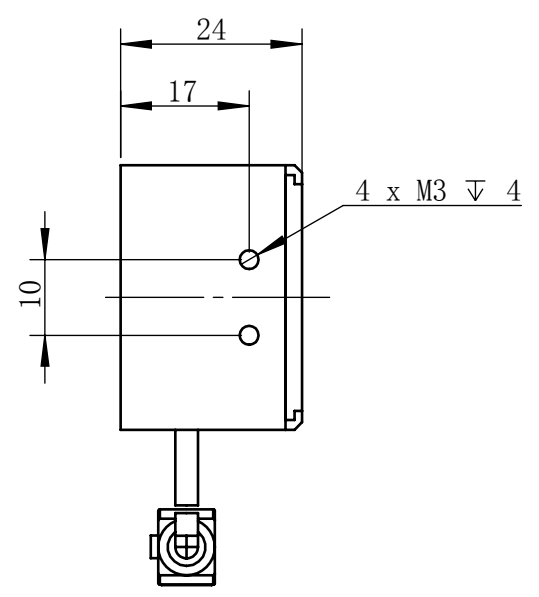

Color	Voltage	
White	24V	
Blue	24V	
Red	24V	
Weight	About 440g	

视角		上海楷威光电科技有限公司 Shanghai K-WELL Photoelectric Technology Co., Ltd.				
未标注尺寸公差 按标准公差等级	IT13	KW-TL40030-RGB				
设计	Timmy					
审核		比例	1:1	第 张 共 张	版本	V2.0.1
图纸大小	A4	未经允许严禁复制 Copyright (c) kwell-mv.com				
日期	2020/01/01					