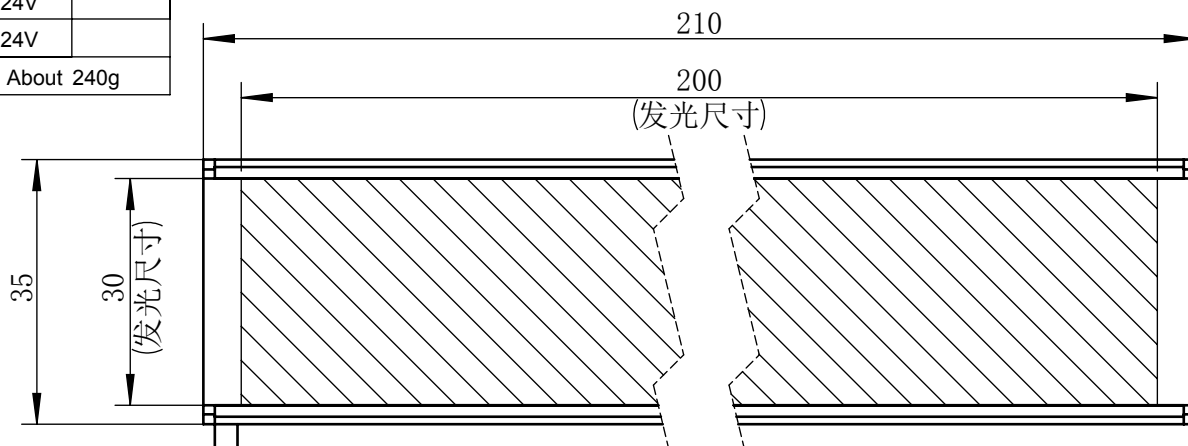

Color	Voltage	
White	24V	
Blue	24V	
Red	24V	
Weight	About 240g	

线长1000
M3螺母

视角		上海楷威光电科技有限公司 Shanghai K-WELL Photoelectric Technology Co.,Ltd.				
未标注尺寸公差 按标准公差等级	IT13	KW-TL20030-RGB				
设计	Timmy					
审核		比例	1:1	第 张 共 张	版本	V2.0.1
图纸大小	A4	未经允许严禁复制 Copyright (c) kwell-mv.com				
日期	2020/01/01					