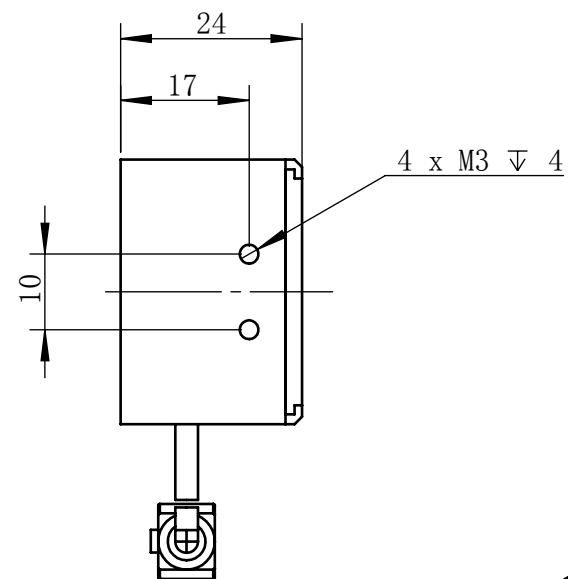

Color	Voltage	
White	24V	
Blue	24V	
Red	24V	
Weight	About 240g	

线长1000
M3螺母

视角		上海楷威光电科技有限公司 Shanghai K-WELL Photoelectric Technology Co.,Ltd.				
未标注尺寸公差 按标准公差等级	IT13	KW-TL20030-RGB				
设计	Timmy					
审核		比例	1:1	第 张 共 张	版本	V2.0.1
图纸大小	A4	未经允许严禁复制 Copyright (c) kwell-mv.com				
日期	2020/01/01					