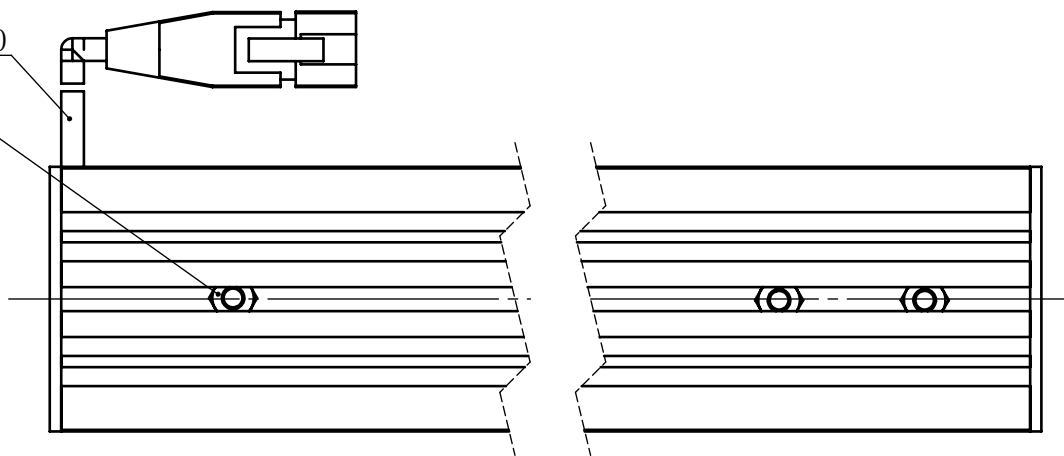

Color	Voltage	
White	24V	
Blue	24V	
Red	24V	
Weight	About 240g	

线长1000
M3螺母

视角		上海楷威光电科技有限公司 Shanghai K-WELL Photoelectric Technology Co.,Ltd.				
未标注尺寸公差 按标准公差等级	IT13	KW-TL20030-RGB				
设计	Timmy					
审核		比例	1:1	第 张 共 张	版本	V2.0.1
图纸大小	A4	未经允许严禁复制 Copyright (c) kwell-mv.com				
日期	2020/01/01					