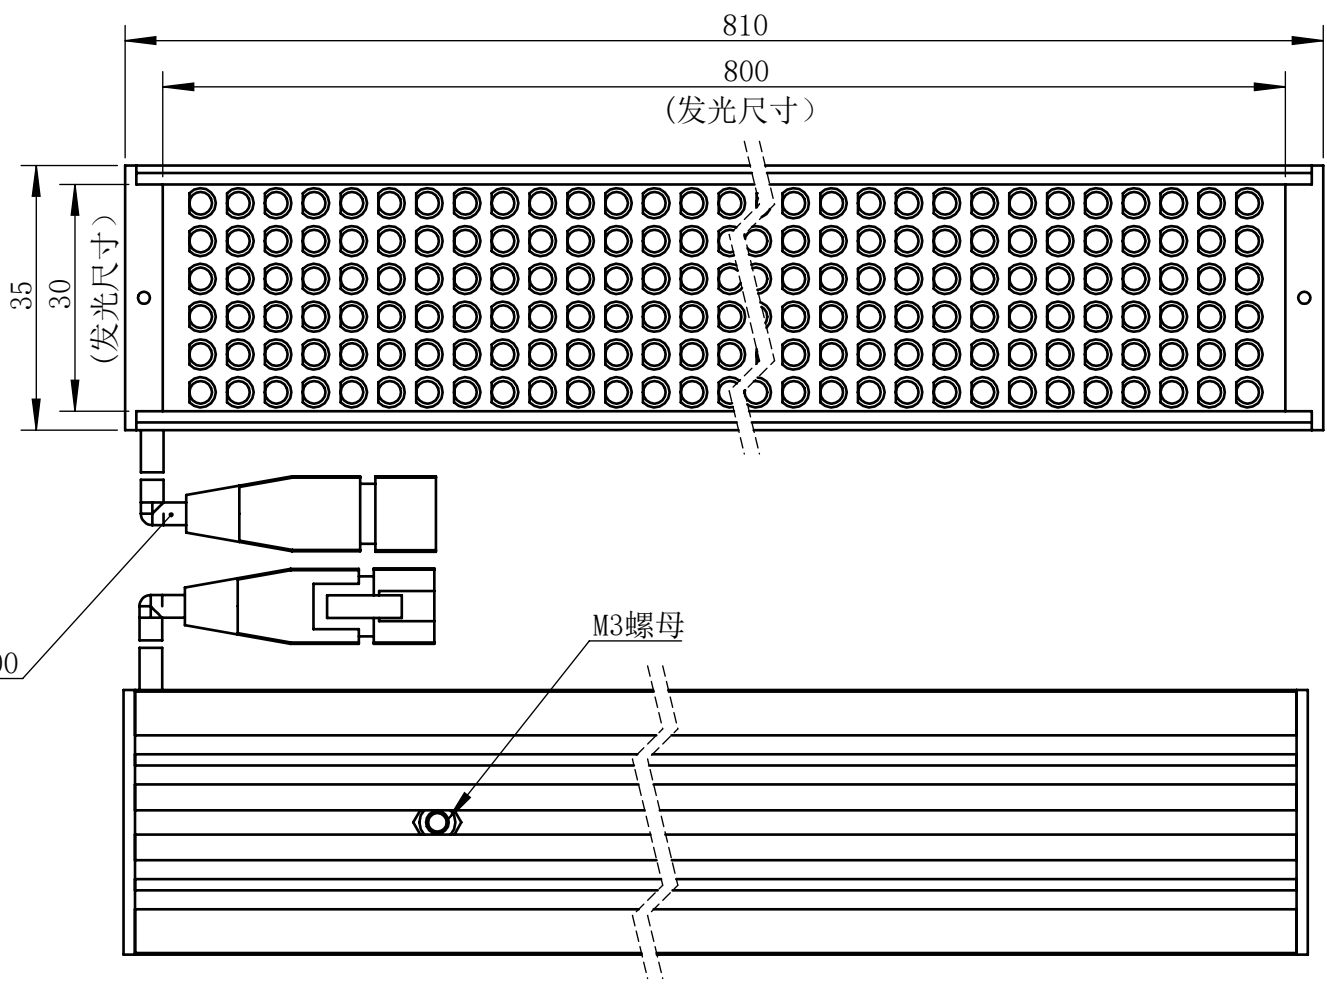

Color	Voltage	Power
White	24V	26W
Blue	24V	26W
Red	24V	19W
Weight	About 1000g	

视角		上海楷威光电科技有限公司 Shanghai K-WELL Photoelectric Technology Co.,Ltd.				
未标注尺寸公差 按标准公差等级	IT13	KW-L80030				
设计	Timmy					
审核		比例	1:1	第 张 共 张	版本	V2.0.1
图纸大小	A4	未经允许严禁复制 Copyright (c) kwell-mv.com				
日期	2020/01/01					