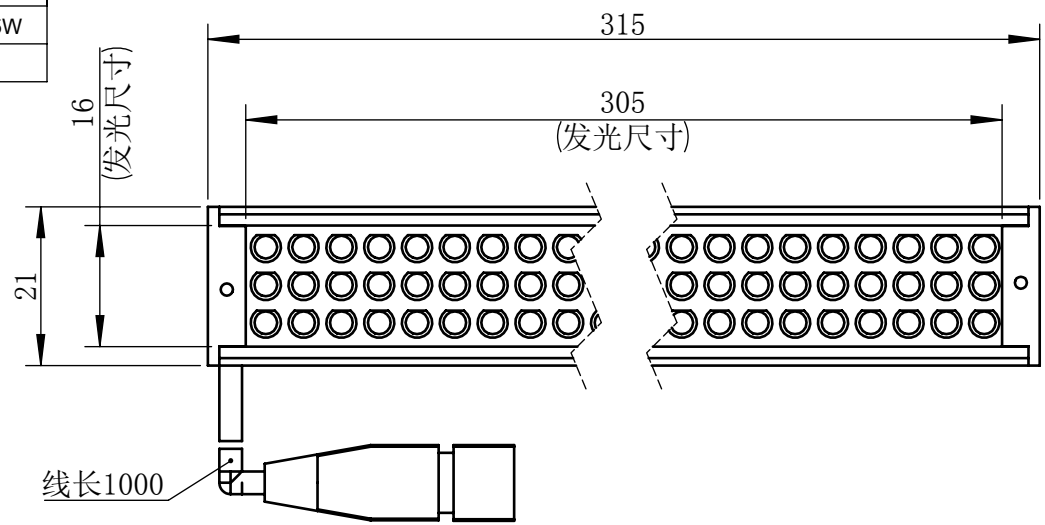

Color	Voltage	Power
White	24V	6.5W
Blue	24V	6.5W
Red	24V	4.5W
Weight	About 200g	

视角		上海楷威光电科技有限公司 Shanghai K-WELL Photoelectric Technology Co.,Ltd.				
未标注尺寸公差 按标准公差等级	IT13	KW-L30516				
设计	Timmy					
审核		比例	1:1	第 张 共 张	版本	V2.0.1
图纸大小	A4	未经允许严禁复制 Copyright (c) kwell-mv.com				
日期	2020/01/01					