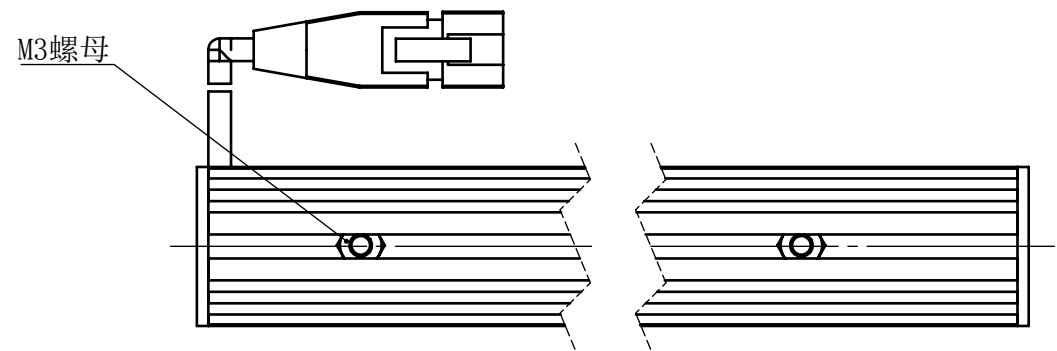

Color	Voltage	Power
White	24V	6.5W
Blue	24V	6.5W
Red	24V	4.5W
Weight	About 200g	

视角		上海楷威光电科技有限公司 Shanghai K-WELL Photoelectric Technology Co.,Ltd.				
未标注尺寸公差 按标准公差等级	IT13	KW-L30516				
设计	Timmy					
审核		比例	1:1	第 张 共 张	版本	V2.0.1
图纸大小	A4	未经允许严禁复制 Copyright (c) kwell-mv.com				
日期	2020/01/01					