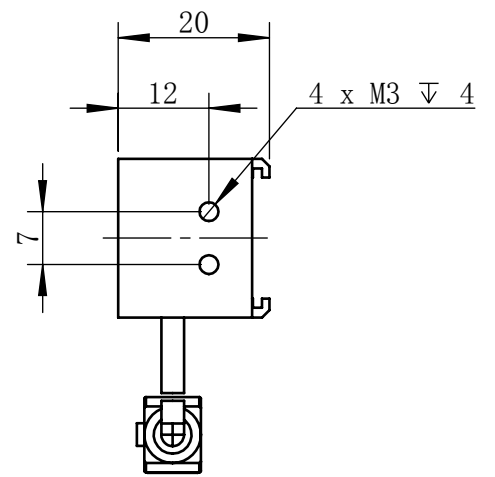

Color	Voltage	Power
White	24V	6.5W
Blue	24V	6.5W
Red	24V	4.5W
Weight	About 200g	

视角		上海楷威光电科技有限公司 Shanghai K-WELL Photoelectric Technology Co.,Ltd.				
未标注尺寸公差 按标准公差等级	IT13	KW-L30516				
设计	Timmy					
审核		比例	1:1	第 张 共 张	版本	V2.0.1
图纸大小	A4	未经允许严禁复制 Copyright (c) kwell-mv.com				
日期	2020/01/01					