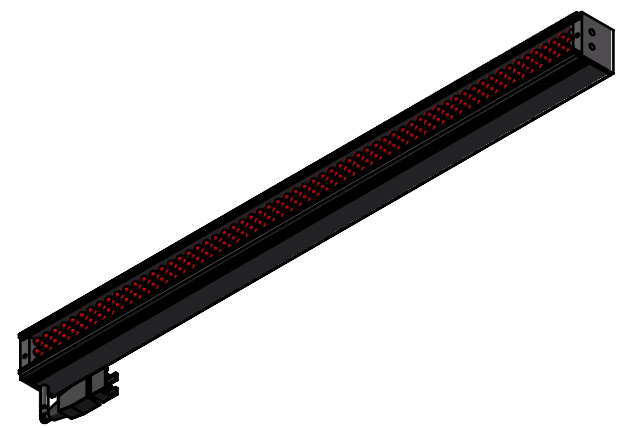

Color	Voltage	Power
White	24V	6.5W
Blue	24V	6.5W
Red	24V	4.5W
Weight	About 200g	

视角		上海楷威光电科技有限公司 Shanghai K-WELL Photoelectric Technology Co.,Ltd.				
未标注尺寸公差 按标准公差等级	IT13	KW-L30516				
设计	Timmy					
审核		比例	1:1	第 张 共 张	版本	V2.0.1
图纸大小	A4	未经允许严禁复制 Copyright (c) kwell-mv.com				
日期	2020/01/01					