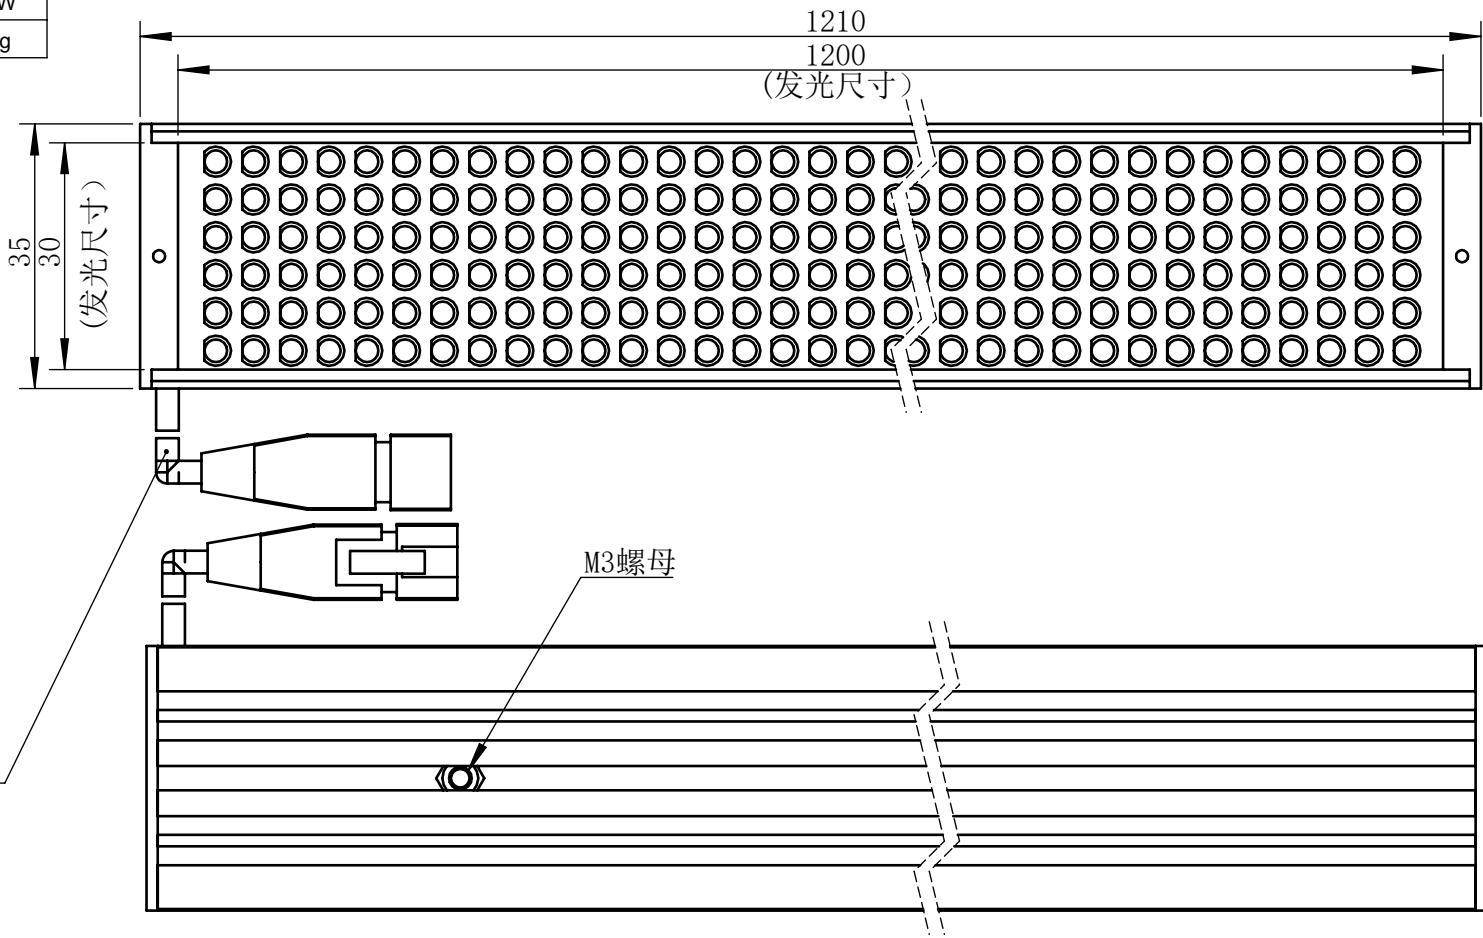

Color	Voltage	Power
White	24V	42W
Blue	24V	42W
Red	24V	32W
Weight	About 1489g	

视角		上海楷威光电科技有限公司 Shanghai K-WELL Photoelectric Technology Co.,Ltd.				
未标注尺寸公差 按标准公差等级	IT13	KW-L120030				
设计	Timmy					
审核		比例	1:1	第 张 共 张	版本	V2.0.1
图纸大小	A4	未经允许严禁复制 Copyright (c) kwell-mv.com				
日期	2020/01/01					