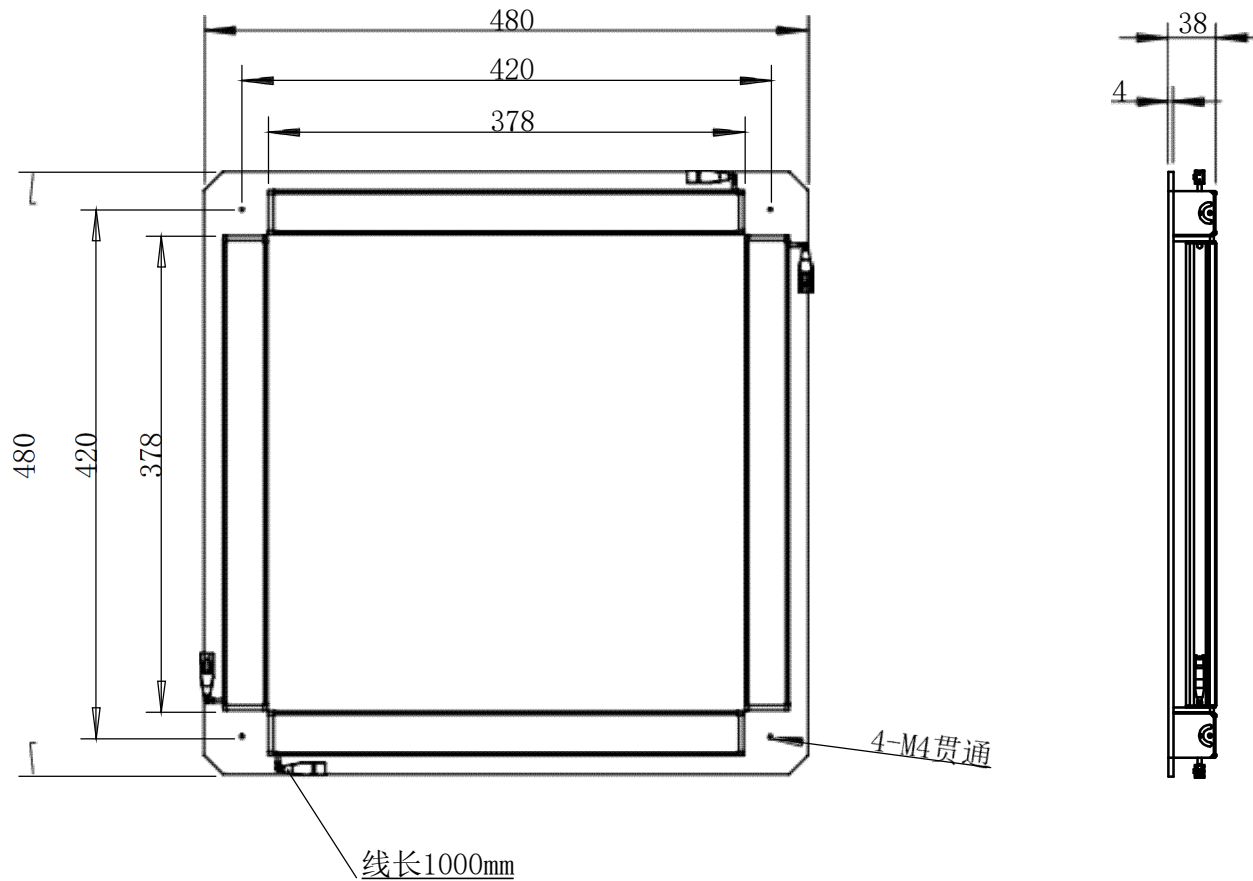

Color	Voltage	Power
White	24V	54W
Blue	24V	54W
Red	24V	42W
Weight	About 100g	

视角			上海楷威光电科技有限公司 Shanghai K-WELL Photoelectric Technology Co.,Ltd.				
未标注尺寸公差 按标准公差等级	IT13		KW-4TL36030				
设计							
审核			比例	1:6	第 张 共 张	版本	V2.0.1
图纸大小	A4		未经允许严禁复制 Copyright (c) kwell-mv.com				
日期	2020/01/01						