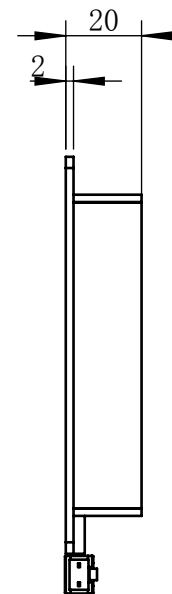

Color	Voltage	
White	24V	
Blue	24V	
Red	24V	
Weight	About 175g	

视角		上海楷威光电科技有限公司 Shanghai K-WELL Photoelectric Technology Co., Ltd.				
未标注尺寸公差 按标准公差等级	IT13	KW-ZL-BP75				
设计	Timmy					
审核		比例	1:2	第 张 共 张	版本	V2.0.1
图纸大小	A4	未经允许严禁复制 Copyright (c) kwell-mv.com				
日期	2020/01/01					