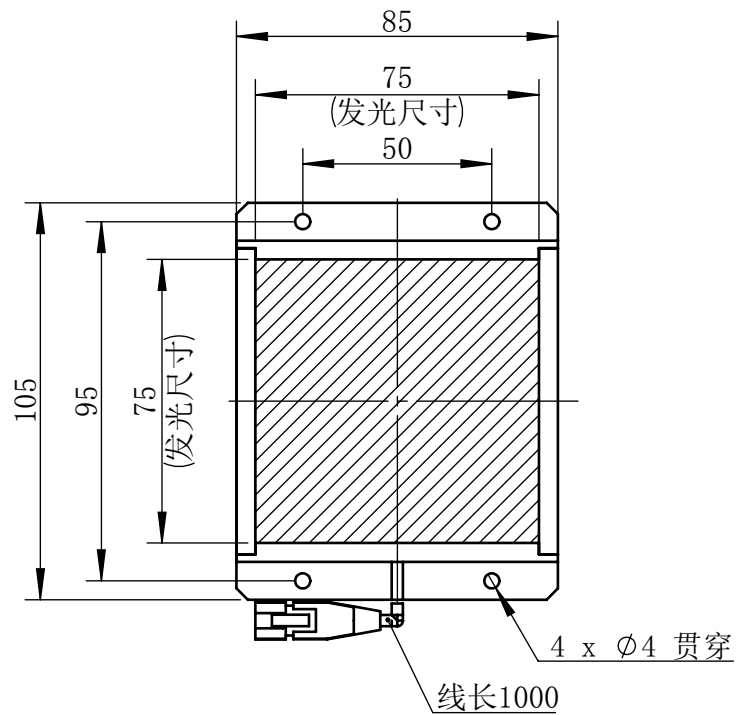

Color	Voltage	
White	24V	
Blue	24V	
Red	24V	
Weight	About 175g	

视角		上海楷威光电科技有限公司 Shanghai K-WELL Photoelectric Technology Co., Ltd.				
未标注尺寸公差 按标准公差等级	IT13	KW-ZL-BP75				
设计	Timmy					
审核		比例	1:2	第 张 共 张	版本	V2.0.1
图纸大小	A4	未经允许严禁复制 Copyright (c) kwell-mv.com				
日期	2020/01/01					