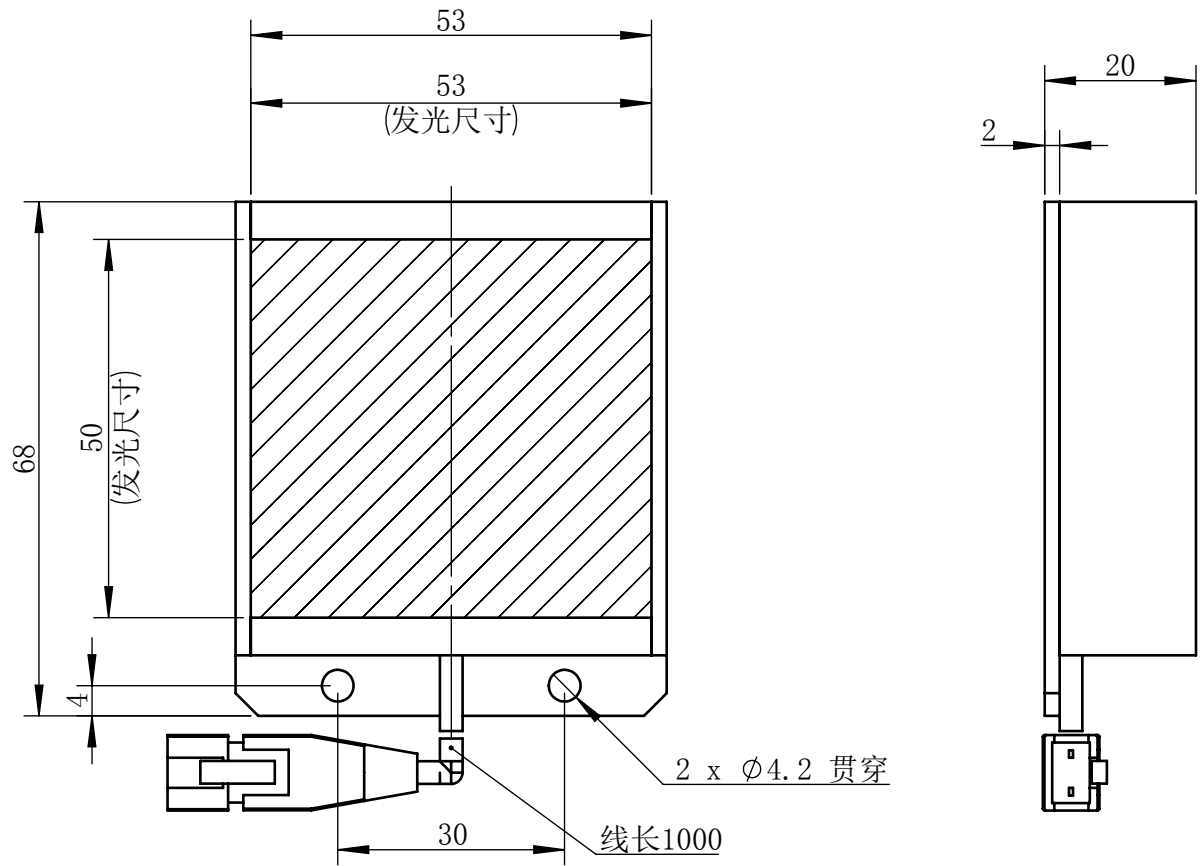

Color	Voltage	
White	24V	
Blue	24V	
Red	24V	
Weight	About 100g	

视角		上海楷威光电科技有限公司 Shanghai K-WELL Photoelectric Technology Co.,Ltd.				
未标注尺寸公差 按标准公差等级	IT13	KW-ZL-BP50				
设计	Timmy					
审核		比例	1:1	第 张 共 张	版本	V2.0.1
图纸大小	A4	未经允许严禁复制 Copyright (c) kwell-mv.com				
日期	2020/01/01					