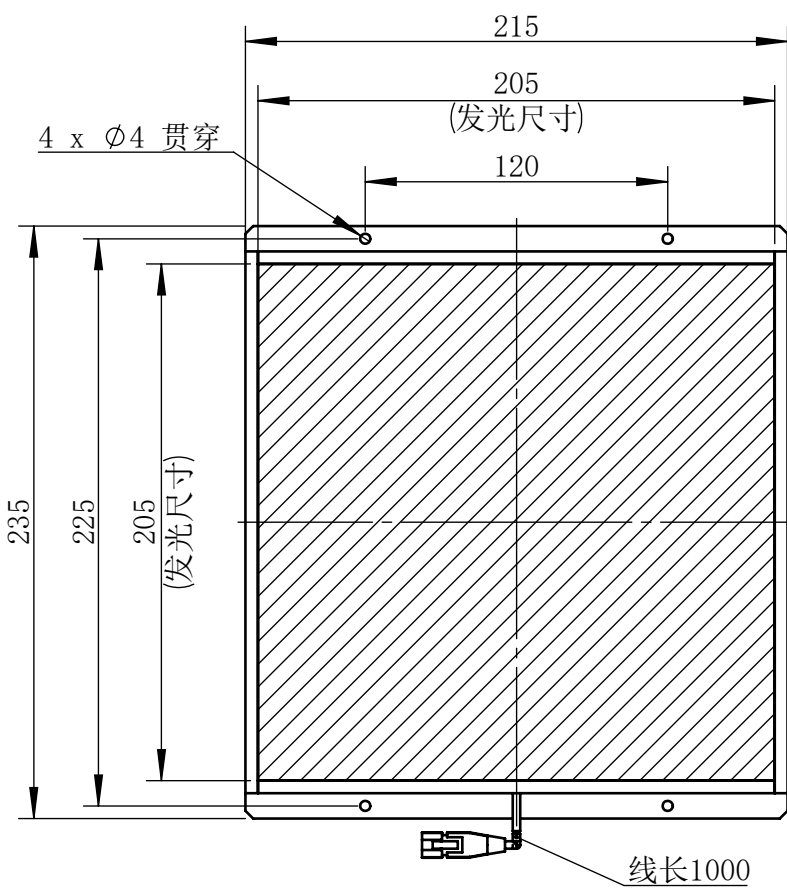

Color	Voltage	
White	24V	
Blue	24V	
Red	24V	
Weight	About 1.3kg	

视角		上海楷威光电科技有限公司 Shanghai K-WELL Photoelectric Technology Co.,Ltd.				
未标注尺寸公差 按标准公差等级	IT13	KW-ZP-BP200				
设计	Timmy					
审核		比例	1:3	第 张 共 张	版本	V2.0.1
图纸大小	A4	未经允许严禁复制 Copyright (c) kwell-mv.com				
日期	2020/01/01					