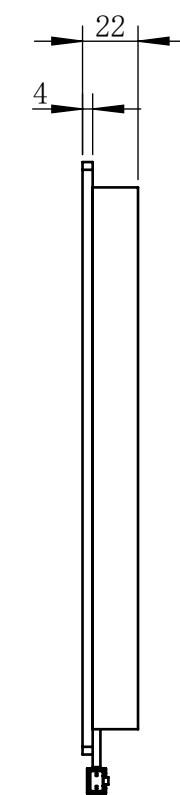

Color	Voltage	
White	24V	
Blue	24V	
Red	24V	
Weight	About 1.3kg	

视角		上海楷威光电科技有限公司 Shanghai K-WELL Photoelectric Technology Co.,Ltd.				
未标注尺寸公差 按标准公差等级	IT13	KW-ZP-BP200				
设计	Timmy					
审核		比例	1:3	第 张 共 张	版本	V2.0.1
图纸大小	A4	未经允许严禁复制 Copyright (c) kwell-mv.com				
日期	2020/01/01					