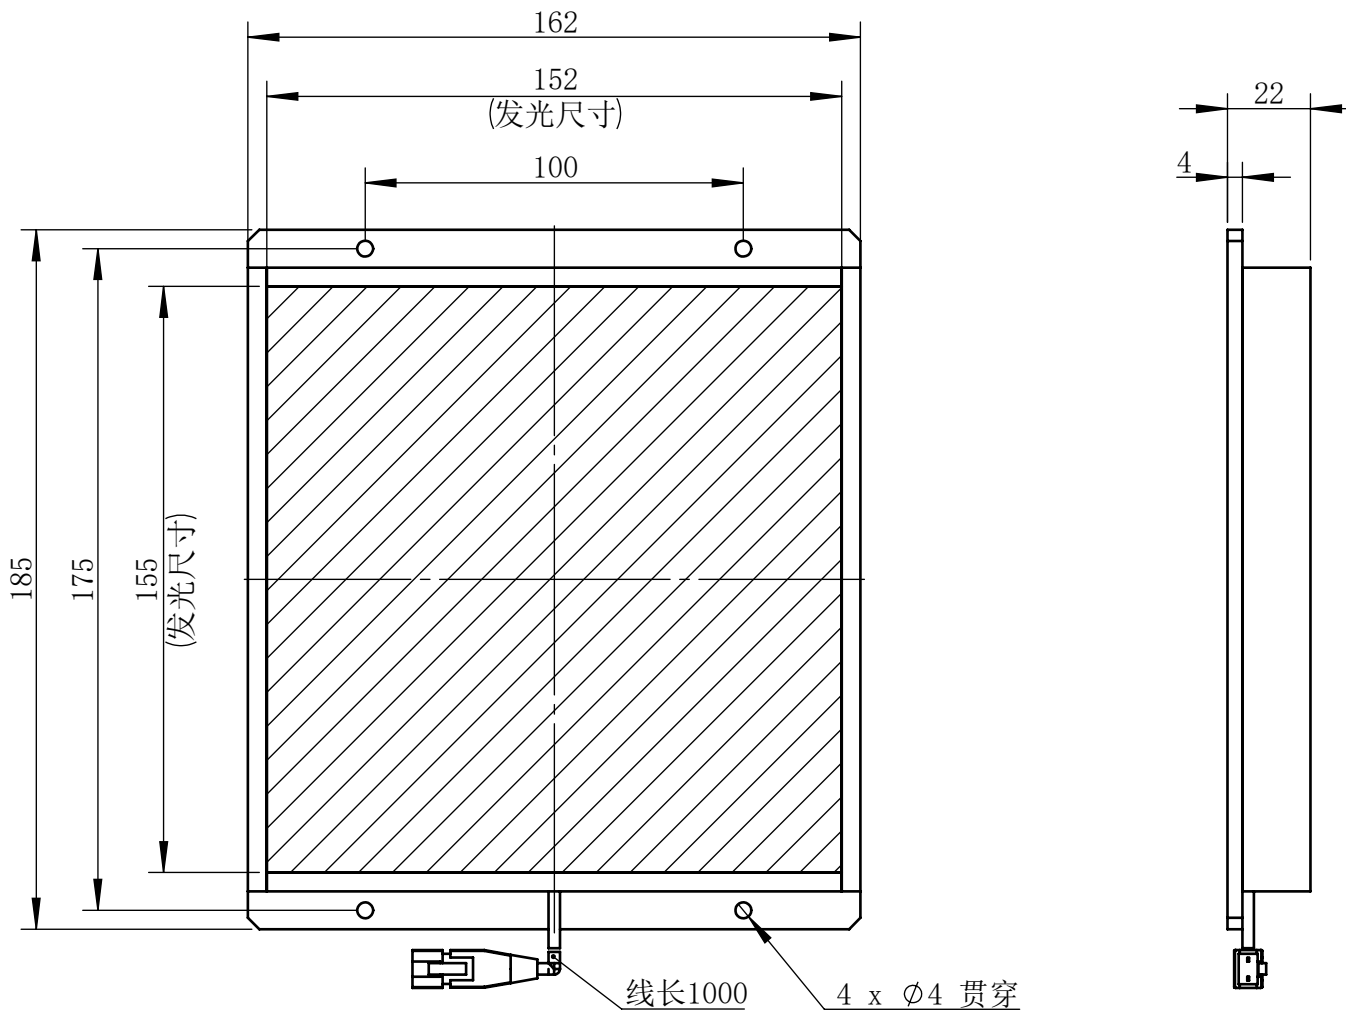

Color	Voltage	
White	24V	
Blue	24V	
Red	24V	
Weight	About 890g	

视角		上海楷威光电科技有限公司 Shanghai K-WELL Photoelectric Technology Co.,Ltd.				
未标注尺寸公差 按标准公差等级	IT13	<h1 style="text-align: center;">KW-ZL-BP150</h1>				
设计	Timmy					
审核		比例	1:2	第 张 共 张	版本	V2.0.1
图纸大小	A4	未经允许严禁复制 Copyright (c) kwell-mv.com				
日期	2020/01/01					