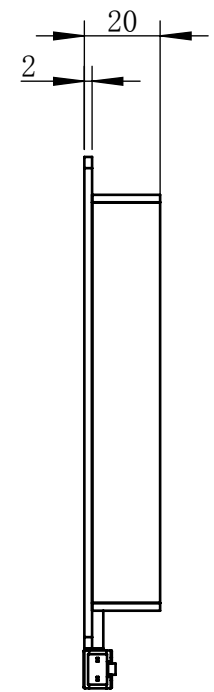

Color	Voltage	
White	24V	
Blue	24V	
Red	24V	
Weight	About 270g	

视角		上海楷威光电科技有限公司 Shanghai K-WELL Photoelectric Technology Co.,Ltd.				
未标注尺寸公差 按标准公差等级	IT13	KW-ZL-BP100				
设计	Timmy					
审核		比例	1:2	第 张 共 张	版本	V2.0.1
图纸大小	A4	未经允许严禁复制 Copyright (c) kwell-mv.com				
日期	2020/01/01					