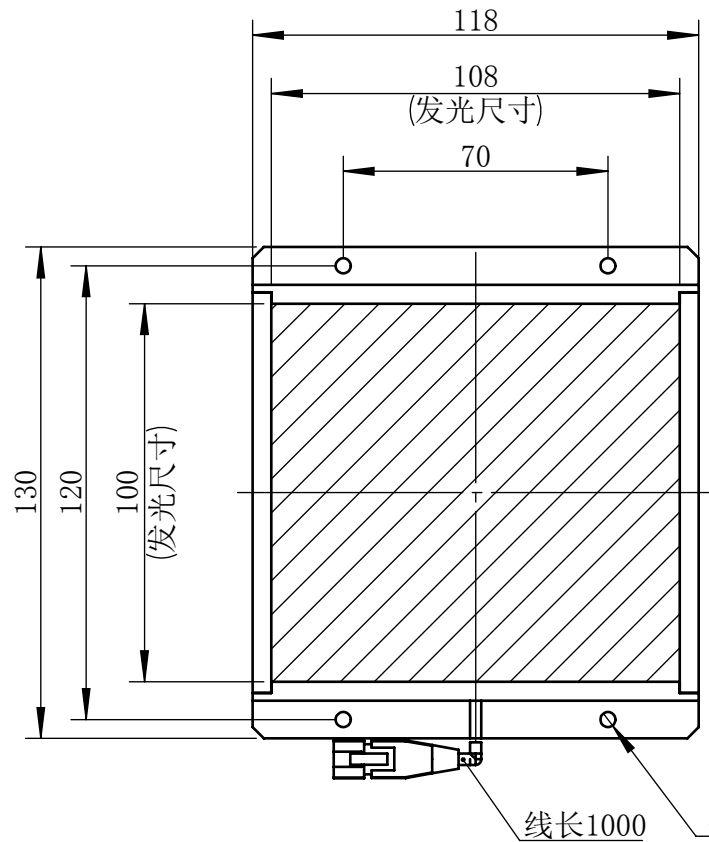

Color	Voltage	
White	24V	
Blue	24V	
Red	24V	
Weight	About 270g	

视角		上海楷威光电科技有限公司 Shanghai K-WELL Photoelectric Technology Co.,Ltd.				
未标注尺寸公差 按标准公差等级	IT13	KW-ZL-BP100				
设计	Timmy					
审核		比例	1:2	第 张 共 张	版本	V2.0.1
图纸大小	A4	未经允许严禁复制 Copyright (c) kwell-mv.com				
日期	2020/01/01					