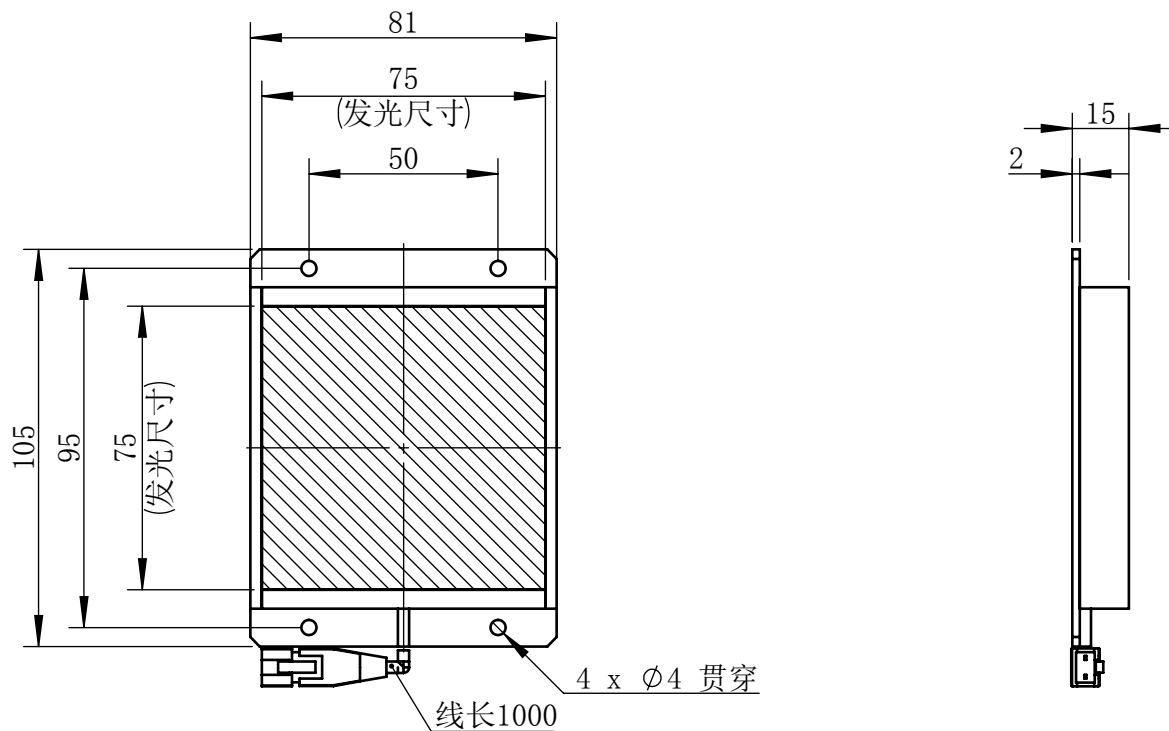

Color	Voltage	
White	24V	
Blue	24V	
Red	24V	
Weight	About 160g	

视角		上海楷威光电科技有限公司 Shanghai K-WELL Photoelectric Technology Co., Ltd.				
未标注尺寸公差 按标准公差等级	IT13	KW-ZL-B75				
设计	Timmy					
审核		比例	1:2	第 张 共 张	版本	V2.0.1
图纸大小	A4	未经允许严禁复制 Copyright (c) kwell-mv.com				
日期	2020/01/01					