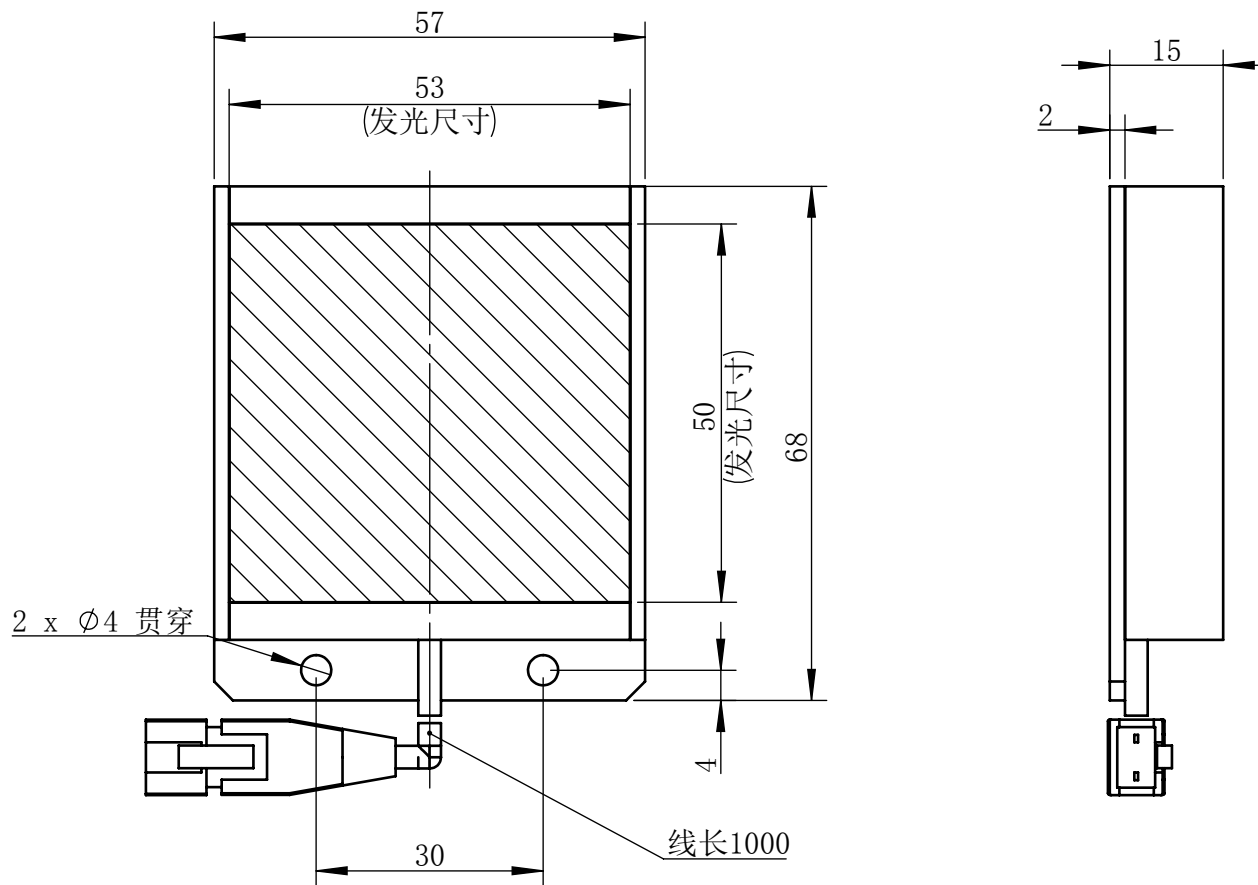

Color	Voltage	
White	24V	
Blue	24V	
Red	24V	
Weight	About 95g	

视角		上海楷威光电科技有限公司 Shanghai K-WELL Photoelectric Technology Co.,Ltd.
未标注尺寸公差 按标准公差等级	IT13	
设计	Timmy	KW-ZL-B50
审核		
图纸大小	A4	比例 1:1 第 张 共 张 版本 V2.0.1
日期	2020/01/01	未经允许严禁复制 Copyright (c) kwell-mv.com