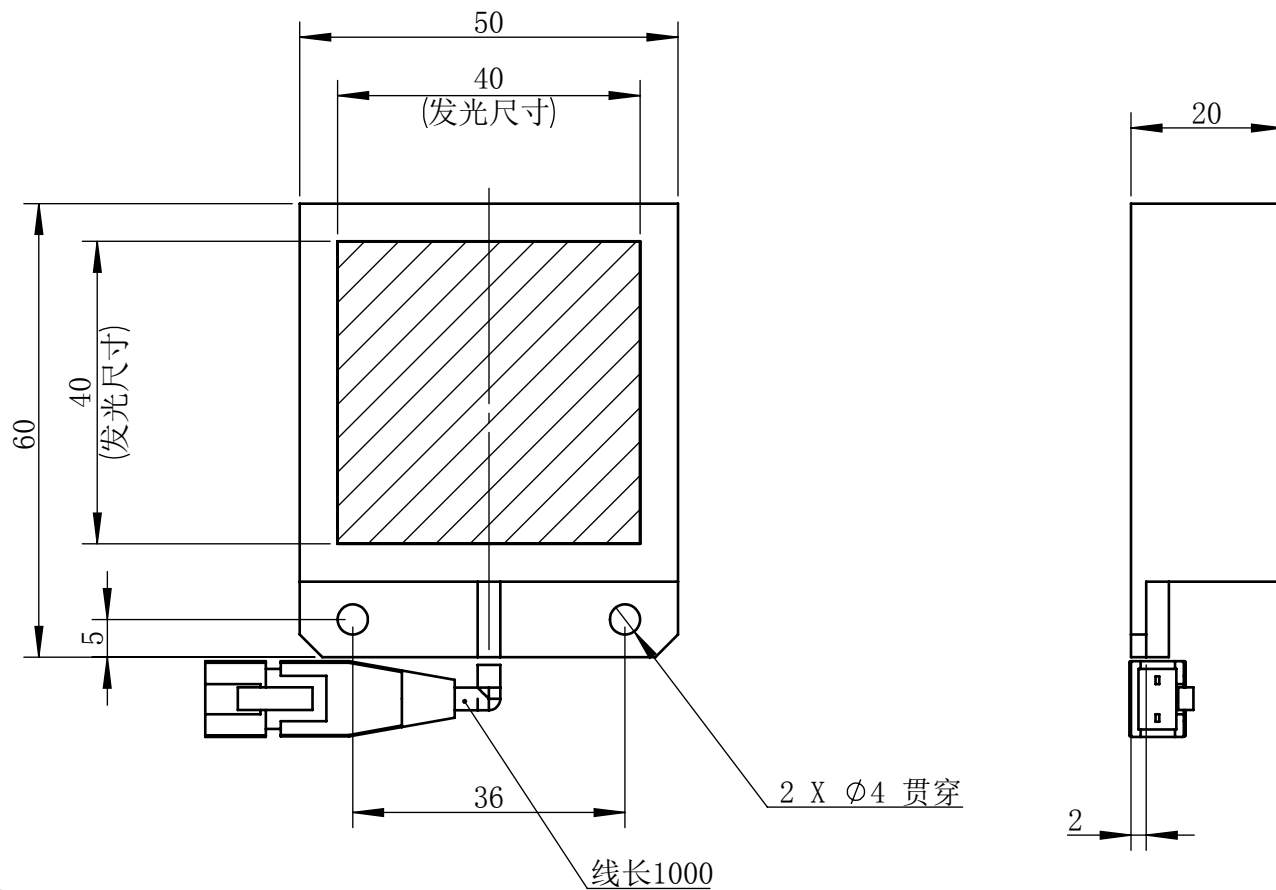

Color	Voltage	
White	24V	
Blue	24V	
Red	24V	
Weight	About 100g	

视角		上海楷威光电科技有限公司 Shanghai K-WELL Photoelectric Technology Co., Ltd.				
未标注尺寸公差 按标准公差等级	IT13	KW-ZL-B40				
设计	Timmy					
审核		比例	1:1	第 张 共 张	版本	V2.0.1
图纸大小	A4	未经允许严禁复制 Copyright (c) kwell-mv.com				
日期	2020/01/01					