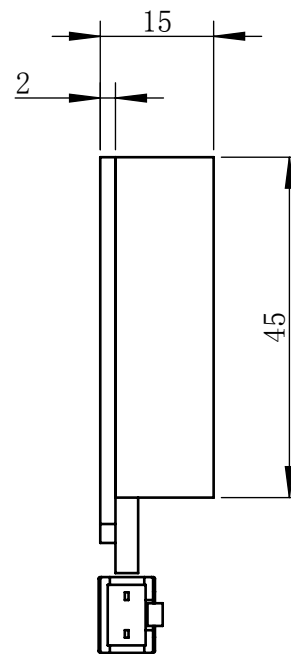

Color	Voltage	
White	24V	
Blue	24V	
Red	24V	
Weight	About 60g	

视角		上海楷威光电科技有限公司 Shanghai K-WELL Photoelectric Technology Co.,Ltd.				
未标注尺寸公差 按标准公差等级	IT13	<h1>KW-ZL-B35</h1>				
设计	Timmy					
审核		比例	1:1	第 张 共 张	版本	V2.0.1
图纸大小	A4	未经允许严禁复制 Copyright (c) kwell-mv.com				
日期	2020/01/01					