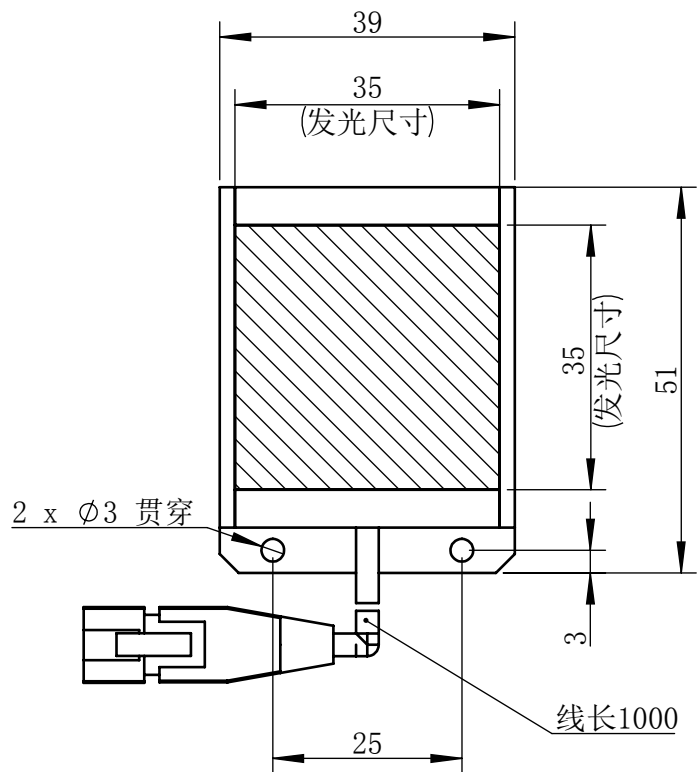

Color	Voltage	
White	24V	
Blue	24V	
Red	24V	
Weight	About 60g	

视角		上海楷威光电科技有限公司 Shanghai K-WELL Photoelectric Technology Co.,Ltd.				
未标注尺寸公差 按标准公差等级	IT13	<h1>KW-ZL-B35</h1>				
设计	Timmy					
审核		比例	1:1	第 张 共 张	版本	V2.0.1
图纸大小	A4	未经允许严禁复制 Copyright (c) kwell-mv.com				
日期	2020/01/01					