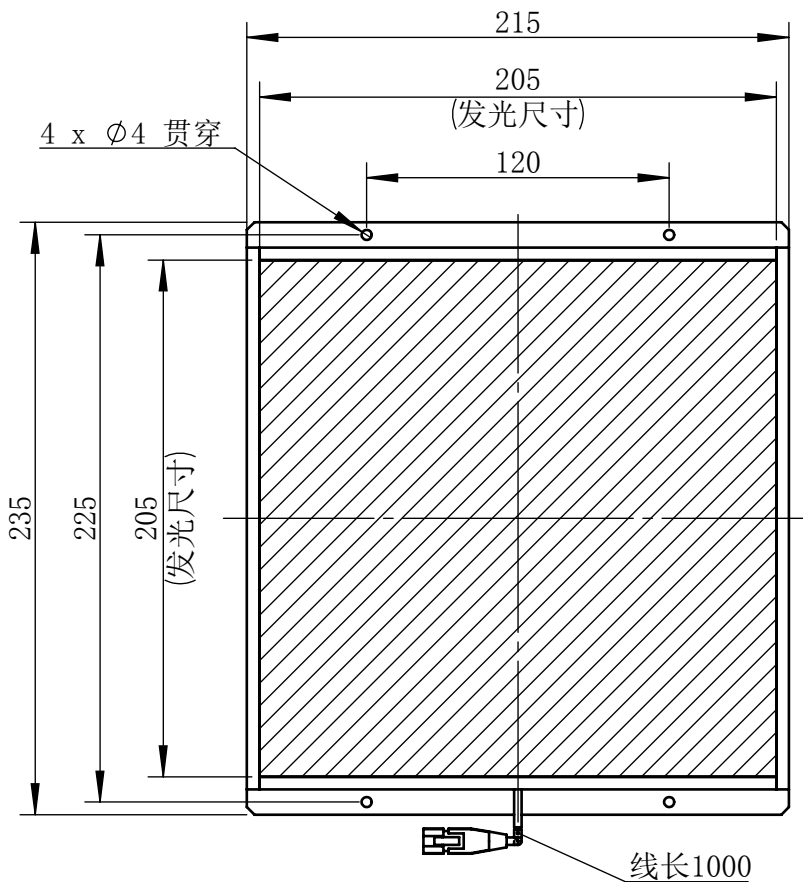

Color	Voltage	
White	24V	
Blue	24V	
Red	24V	
Weight	About 1.2kg	

视角		上海楷威光电科技有限公司 Shanghai K-WELL Photoelectric Technology Co., Ltd.				
未标注尺寸公差 按标准公差等级	IT13	KW-ZL-B200				
设计	Timmy					
审核		比例	1:3	第 张 共 张	版本	V2.0.1
图纸大小	A4	未经允许严禁复制 Copyright (c) kwell-mv.com				
日期	2020/01/01					