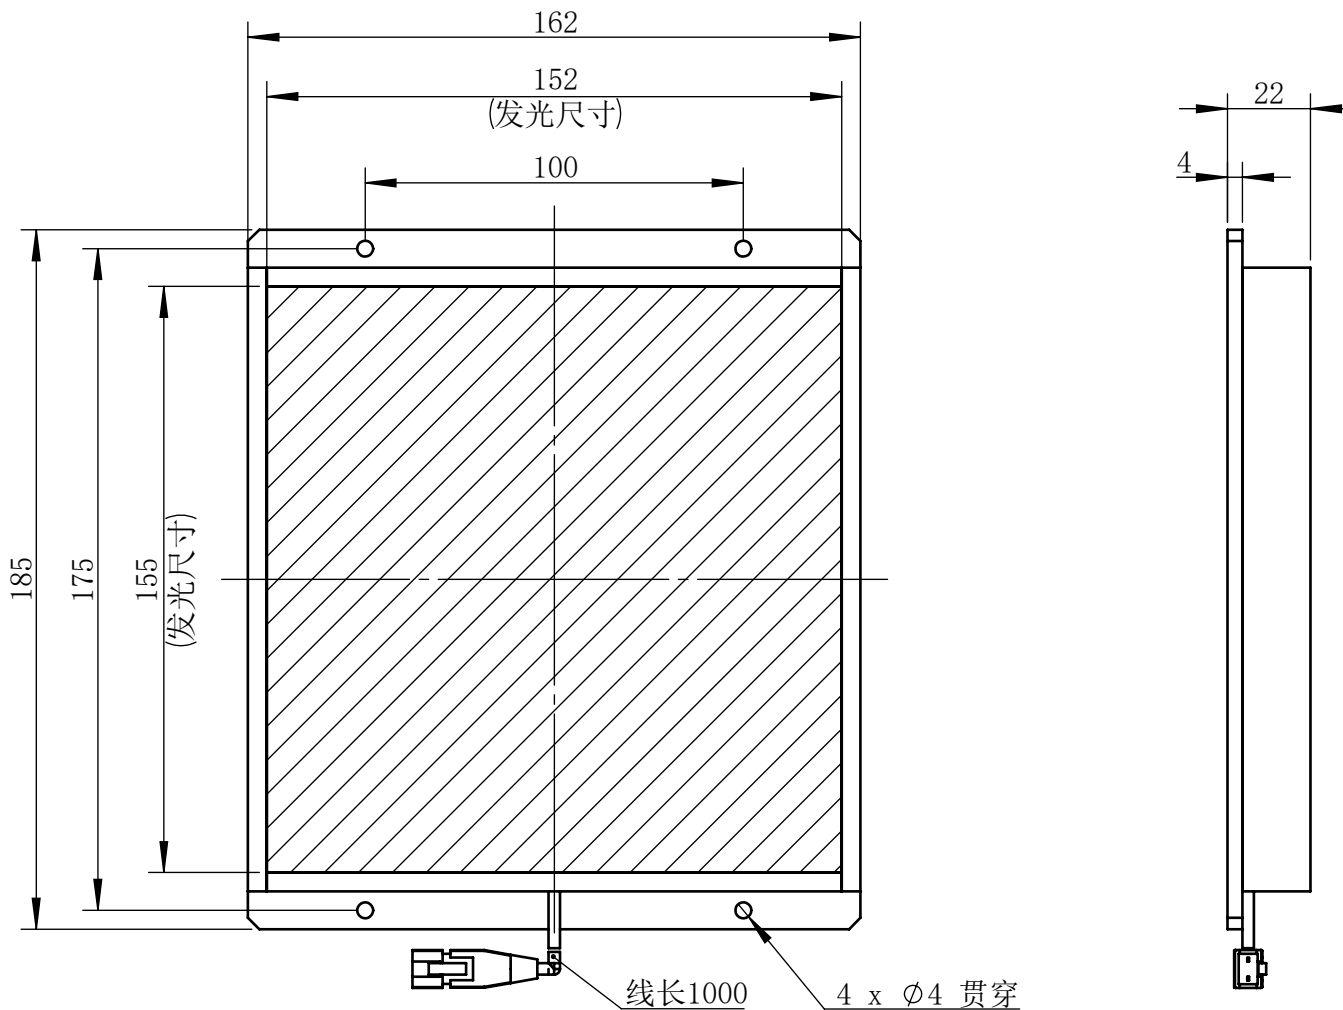

Color	Voltage	
White	24V	
Blue	24V	
Red	24V	
Weight	About 850g	

视角		上海楷威光电科技有限公司 Shanghai K-WELL Photoelectric Technology Co.,Ltd.				
未标注尺寸公差 按标准公差等级	IT13	<h1>KW-ZL-B150</h1>				
设计	Timmy					
审核		比例	1:2	第 张 共 张	版本	V2.0.1
图纸大小	A4	未经允许严禁复制 Copyright (c) kwell-mv.com				
日期	2020/01/01					