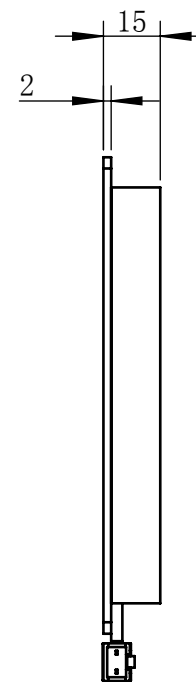

Color	Voltage	
White	24V	
Blue	24V	
Red	24V	
Weight	About 250g	

视角		上海楷威光电科技有限公司 Shanghai K-WELL Photoelectric Technology Co., Ltd.				
未标注尺寸公差 按标准公差等级	IT13	KW-ZL-B100				
设计	Timmy					
审核		比例	1:2	第 张 共 张	版本	V2.0.1
图纸大小	A4	未经允许严禁复制 Copyright (c) kwell-mv.com				
日期	2020/01/01					