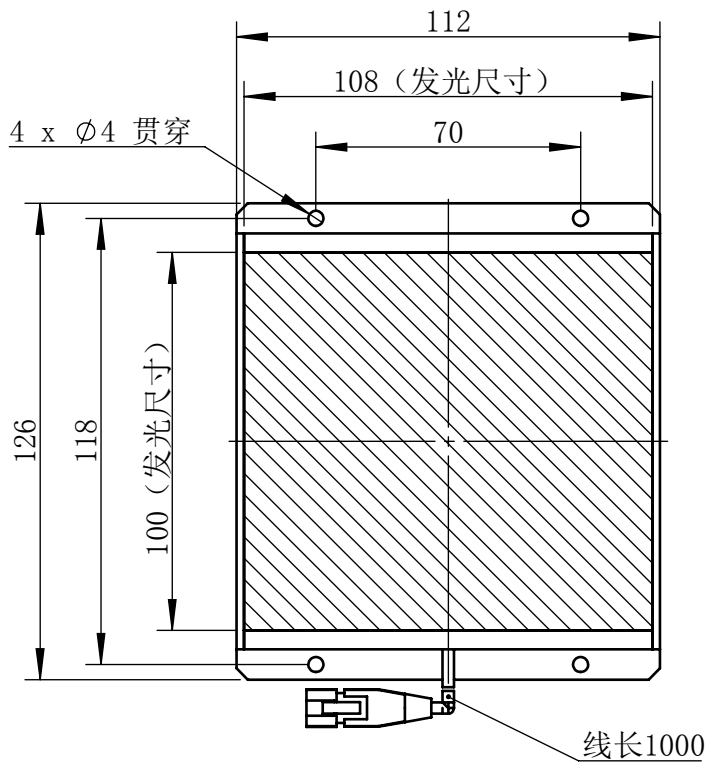

Color	Voltage	
White	24V	
Blue	24V	
Red	24V	
Weight	About 250g	

视角		上海楷威光电科技有限公司 Shanghai K-WELL Photoelectric Technology Co., Ltd.				
未标注尺寸公差 按标准公差等级	IT13	KW-ZL-B100				
设计	Timmy					
审核		比例	1:2	第 张 共 张	版本	V2.0.1
图纸大小	A4	未经允许严禁复制 Copyright (c) kwell-mv.com				
日期	2020/01/01					