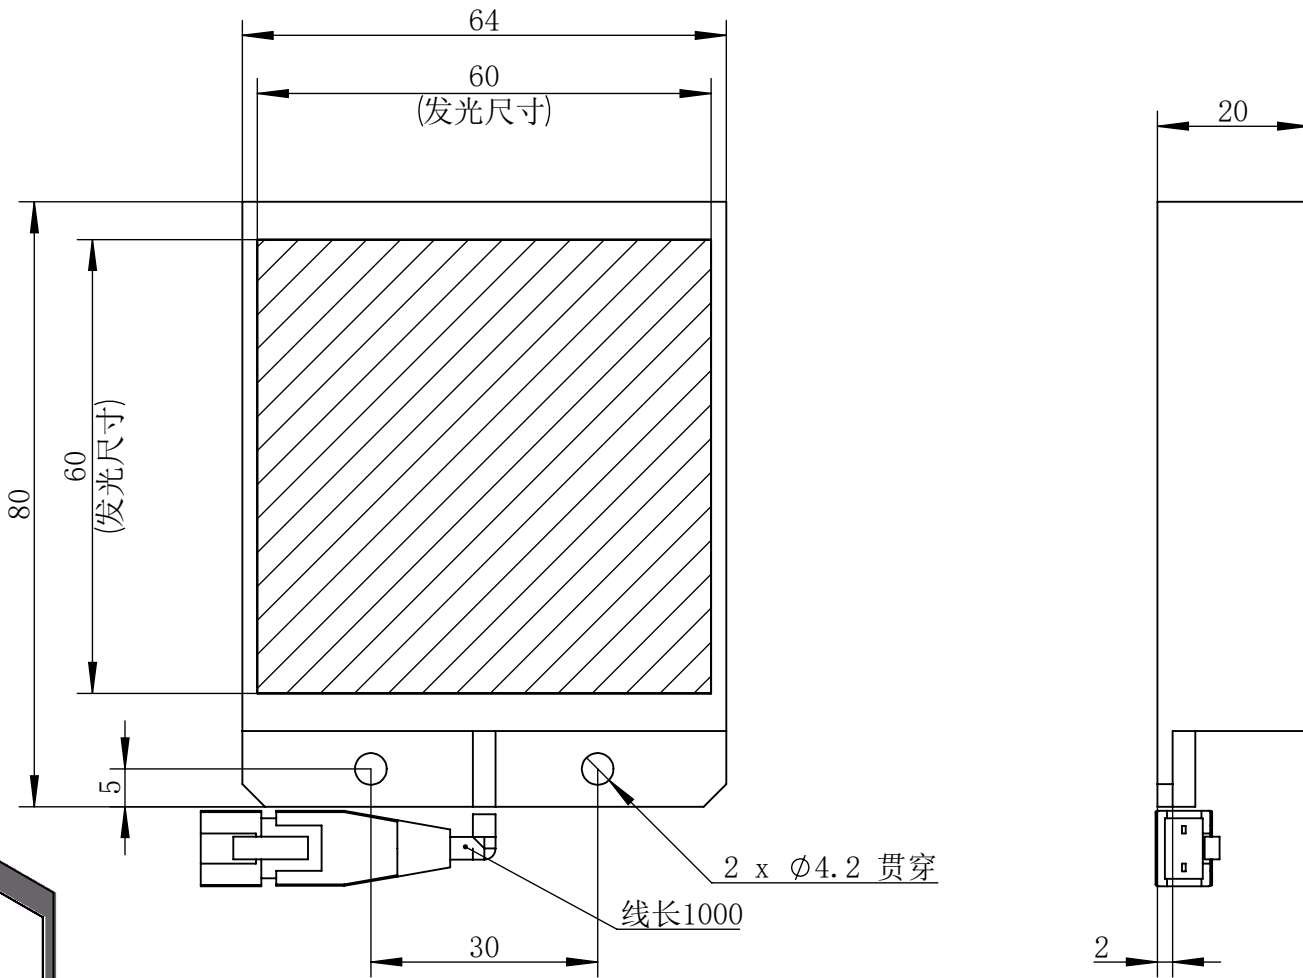

Color	Voltage	Power
White	24V	4.8W
Blue	24V	4.8W
Red	24V	3.2W
Weight	About 145g	

视角		上海楷威光电科技有限公司 Shanghai K-WELL Photoelectric Technology Co.,Ltd.				
未标注尺寸公差 按标准公差等级	IT13	<h1>KW-BP60</h1>				
设计	Timmy					
审核		比例	1:1	第 张 共 张	版本	V2.0.1
图纸大小	A4	未经允许严禁复制 Copyright (c) kwell-mv.com				
日期	2020/01/01					