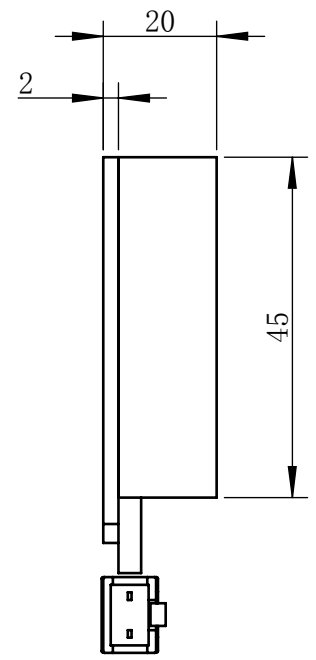

Color	Voltage	Power
White	24V	1.6W
Blue	24V	1.6W
Red	24V	1.2W
Weight	About 60g	

视角					
未标注尺寸公差按标准公差等级	IT13				
设计	Timmy				
审核					
图纸大小	A4	比例	1:1	第 张 共 张	版本 V2.0.1
日期	2020/01/01				