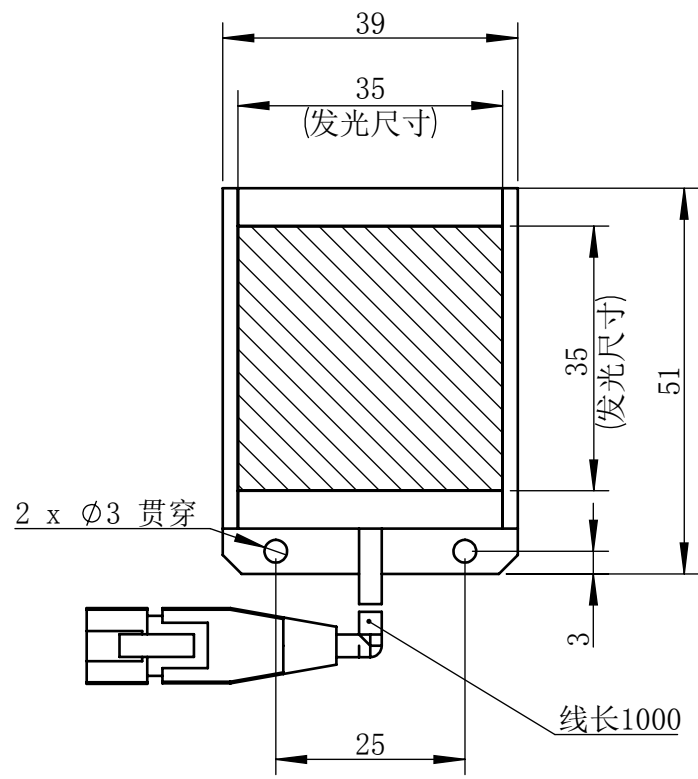

Color	Voltage	Power
White	24V	1.6W
Blue	24V	1.6W
Red	24V	1.2W
Weight	About 60g	

视角					
未标注尺寸公差按标准公差等级	IT13				
设计	Timmy				
审核					
图纸大小	A4	比例	1:1	第 张 共 张	版本 V2.0.1
日期	2020/01/01				