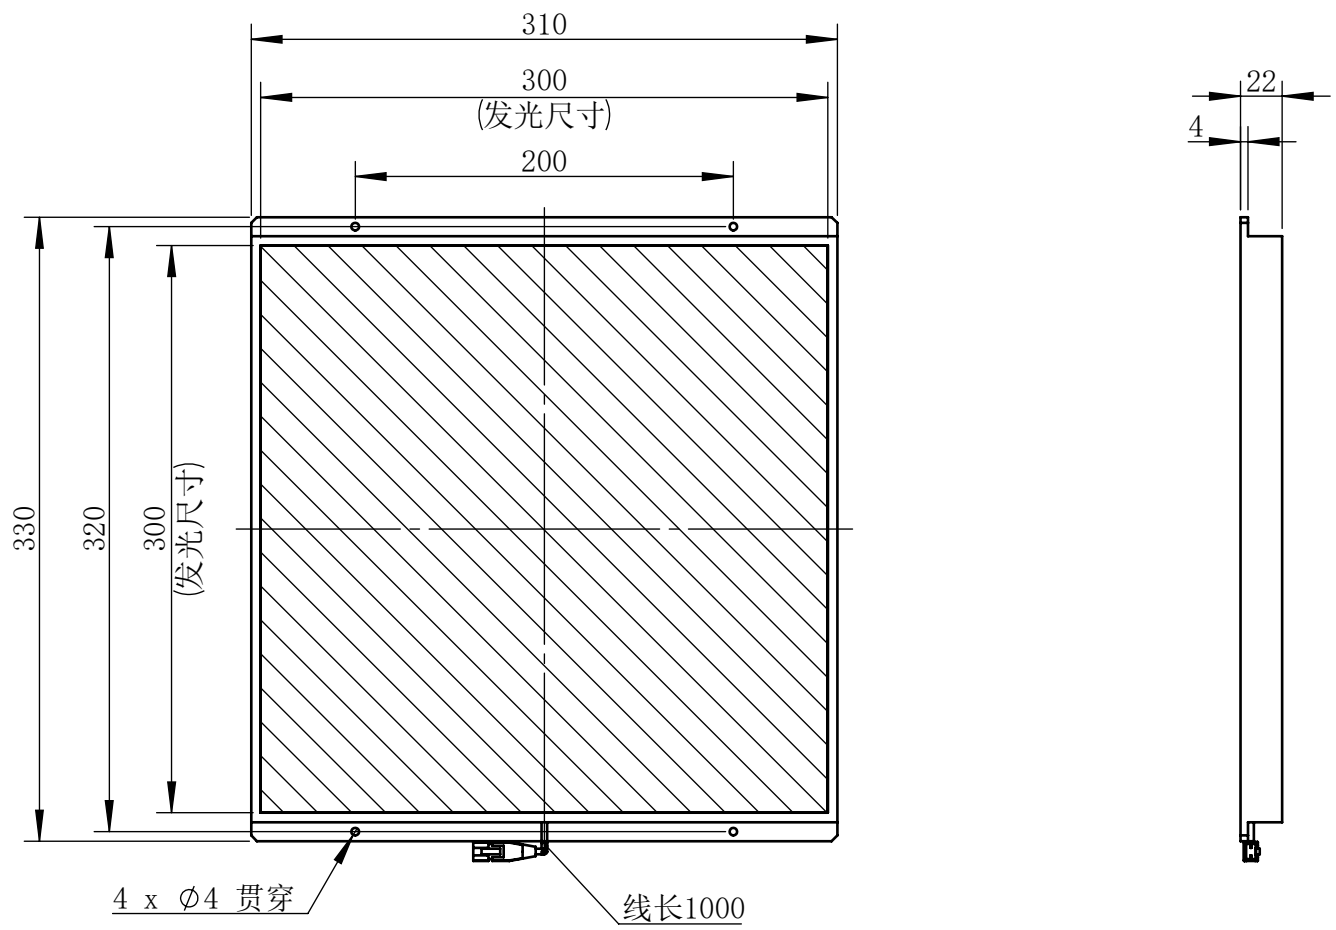

Color	Voltage	Power
White	24V	48W
Blue	24V	48W
Red	24V	40W
Weight	About 2.7kg	

视角		上海楷威光电科技有限公司 Shanghai K-WELL Photoelectric Technology Co.,Ltd.				
未标注尺寸公差 按标准公差等级	IT13	<h1>KW-BP300</h1>				
设计	Timmy					
审核		比例	1:4	第 张 共 张	版本	V2.0.1
图纸大小	A4	未经允许严禁复制 Copyright (c) kwell-mv.com				
日期	2020/01/01					