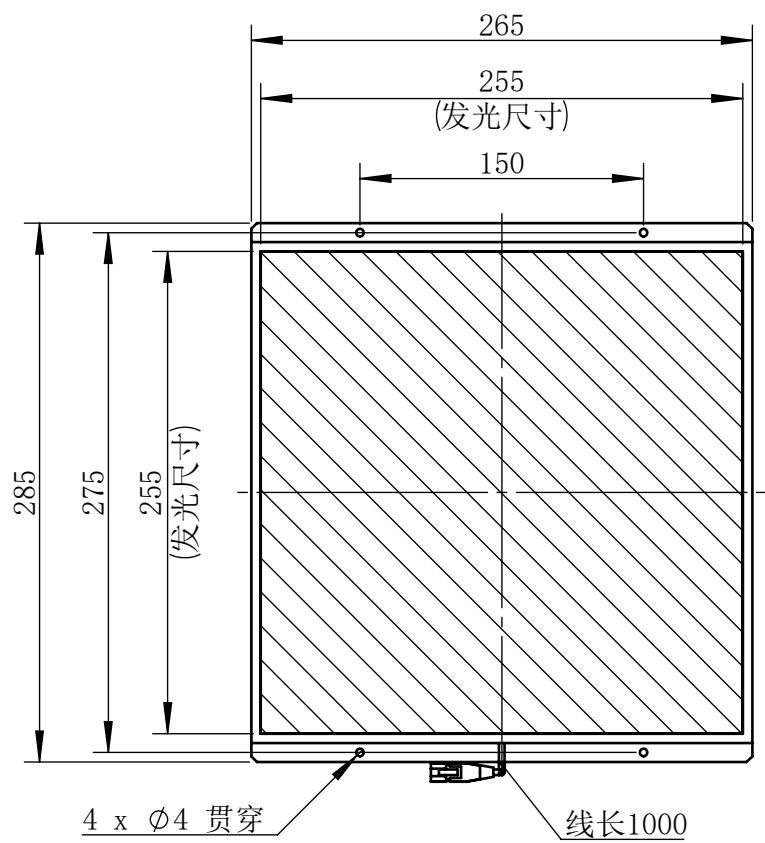

Color	Voltage	Power
White	24V	36W
Blue	24V	36W
Red	24V	28W
Weight	About 2kg	

视角		上海楷威光电科技有限公司 Shanghai K-WELL Photoelectric Technology Co., Ltd.				
未标注尺寸公差 按标准公差等级	IT13	KW-BP250				
设计	Timmy					
审核		比例	1:4	第 张 共 张	版本	V2.0.1
图纸大小	A4	未经允许严禁复制 Copyright (c) kwell-mv.com				
日期	2020/01/01					