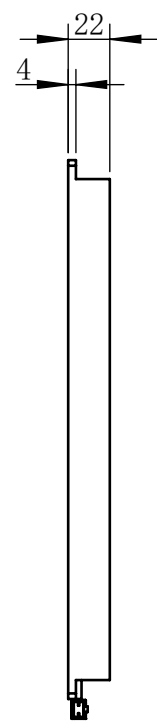

Color	Voltage	Power
White	24V	36W
Blue	24V	36W
Red	24V	28W
Weight	About 2kg	

视角		上海楷威光电科技有限公司 Shanghai K-WELL Photoelectric Technology Co., Ltd.				
未标注尺寸公差 按标准公差等级	IT13	KW-BP250				
设计	Timmy					
审核		比例	1:4	第 张 共 张	版本	V2.0.1
图纸大小	A4	未经允许严禁复制 Copyright (c) kwell-mv.com				
日期	2020/01/01					