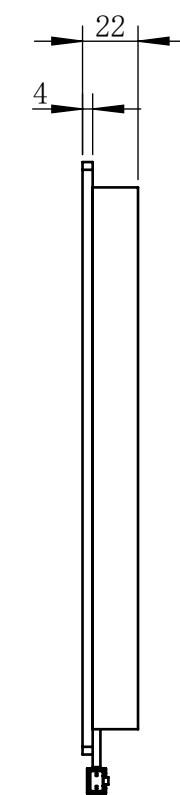

Color	Voltage	Power
White	24V	24W
Blue	24V	24W
Red	24V	20W
Weight	About 1.3kg	

视角		上海楷威光电科技有限公司 Shanghai K-WELL Photoelectric Technology Co., Ltd.				
未标注尺寸公差 按标准公差等级	IT13	KW-BP200				
设计	Timmy					
审核		比例	1:3	第 张 共 张	版本	V2.0.1
图纸大小	A4	未经允许严禁复制 Copyright (c) kwell-mv.com				
日期	2020/01/01					