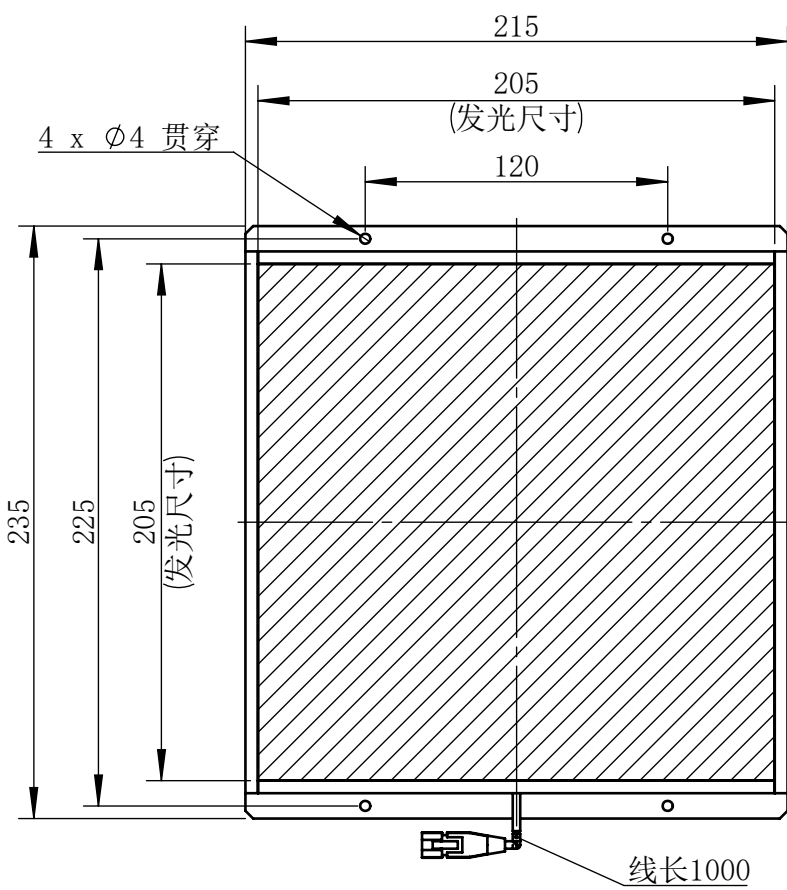

Color	Voltage	Power
White	24V	24W
Blue	24V	24W
Red	24V	20W
Weight	About 1.3kg	

视角		上海楷威光电科技有限公司 Shanghai K-WELL Photoelectric Technology Co., Ltd.				
未标注尺寸公差 按标准公差等级	IT13	KW-BP200				
设计	Timmy					
审核		比例	1:3	第 张 共 张	版本	V2.0.1
图纸大小	A4	未经允许严禁复制 Copyright (c) kwell-mv.com				
日期	2020/01/01					