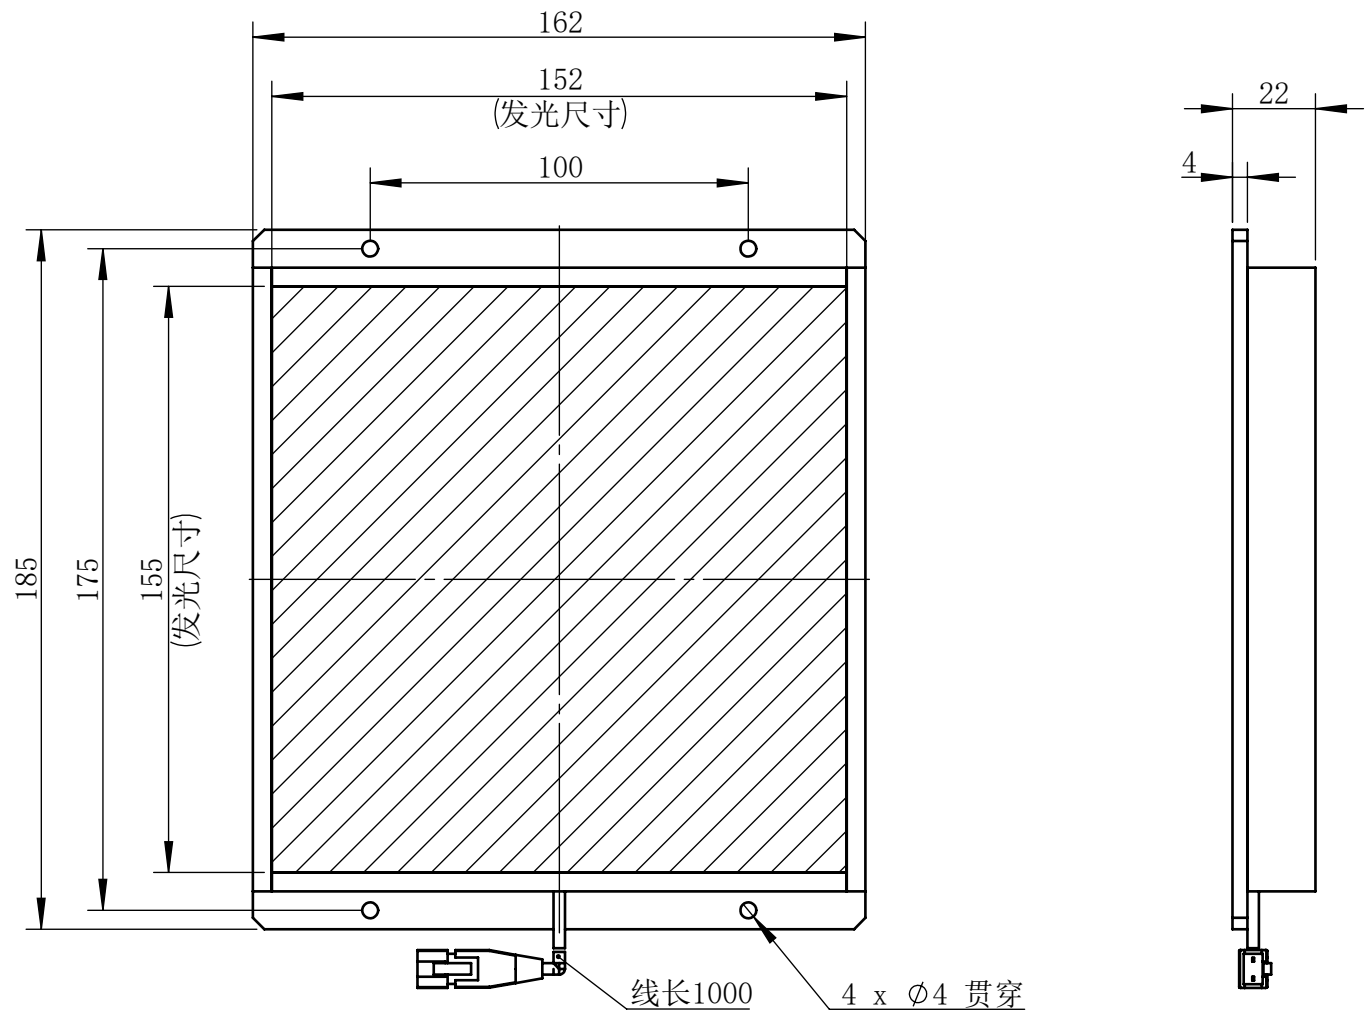

Color	Voltage	Power
White	24V	20W
Blue	24V	20W
Red	24V	16W
Weight	About 890g	

视角		上海楷威光电科技有限公司 Shanghai K-WELL Photoelectric Technology Co.,Ltd.				
未标注尺寸公差 按标准公差等级	IT13	<h1>KW-BP150</h1>				
设计	Timmy					
审核		比例	1:2	第 张 共 张	版本	V2.0.1
图纸大小	A4	未经允许严禁复制 Copyright (c) kwell-mv.com				
日期	2020/01/01					