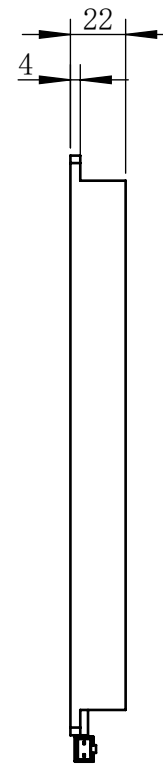

Color	Voltage	Power
White	24V	22W
Blue	24V	22W
Red	24V	16W
Weight	About 700g	

视角		上海楷威光电科技有限公司 Shanghai K-WELL Photoelectric Technology Co.,Ltd.				
未标注尺寸公差 按标准公差等级	IT13	KW-BP100200				
设计	Timmy					
审核		比例	1:3	第 张 共 张	版本	V2.0.1
图纸大小	A4	未经允许严禁复制 Copyright (c) kwell-mv.com				
日期	2020/01/01					