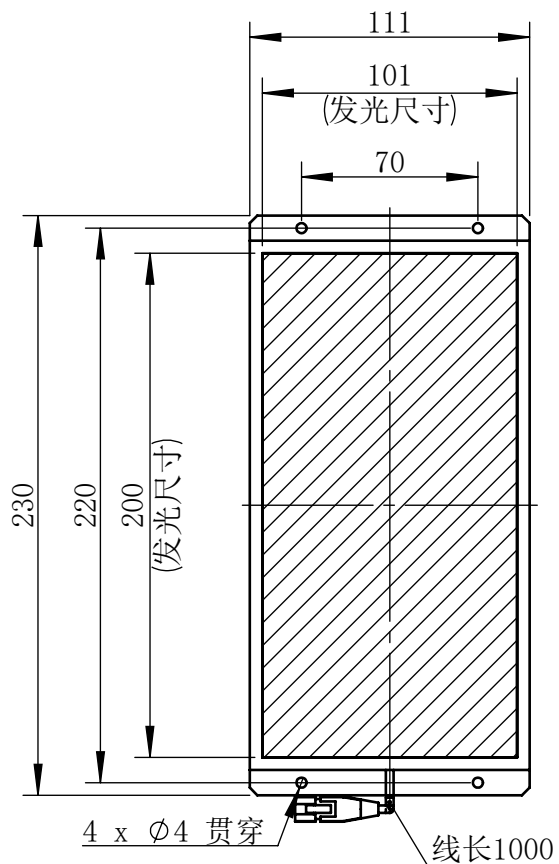

Color	Voltage	Power
White	24V	22W
Blue	24V	22W
Red	24V	16W
Weight	About 700g	

视角		上海楷威光电科技有限公司 Shanghai K-WELL Photoelectric Technology Co.,Ltd.				
未标注尺寸公差 按标准公差等级	IT13	KW-BP100200				
设计	Timmy					
审核		比例	1:3	第 张 共 张	版本	V2.0.1
图纸大小	A4	未经允许严禁复制 Copyright (c) kwell-mv.com				
日期	2020/01/01					