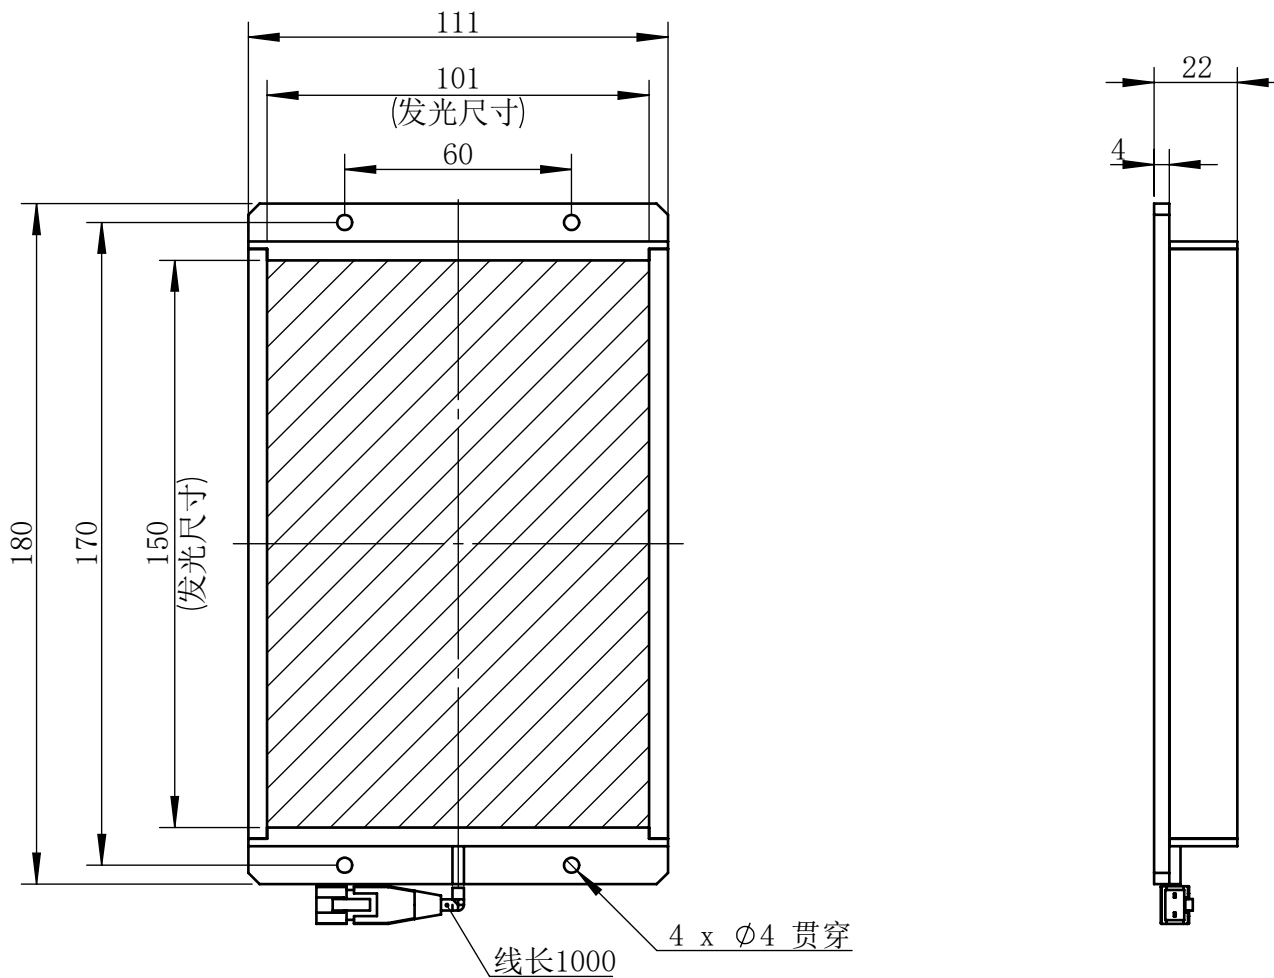

Color	Voltage	Power
White	24V	18W
Blue	24V	18W
Red	24V	15W
Weight	About 580g	

视角		上海楷威光电科技有限公司 Shanghai K-WELL Photoelectric Technology Co., Ltd.				
未标注尺寸公差 按标准公差等级	IT13	KW-BP100150				
设计	Timmy					
审核		比例	1:2	第 张 共 张	版本	V2.0.1
图纸大小	A4	未经允许严禁复制 Copyright (c) kwell-mv.com				
日期	2020/01/01					