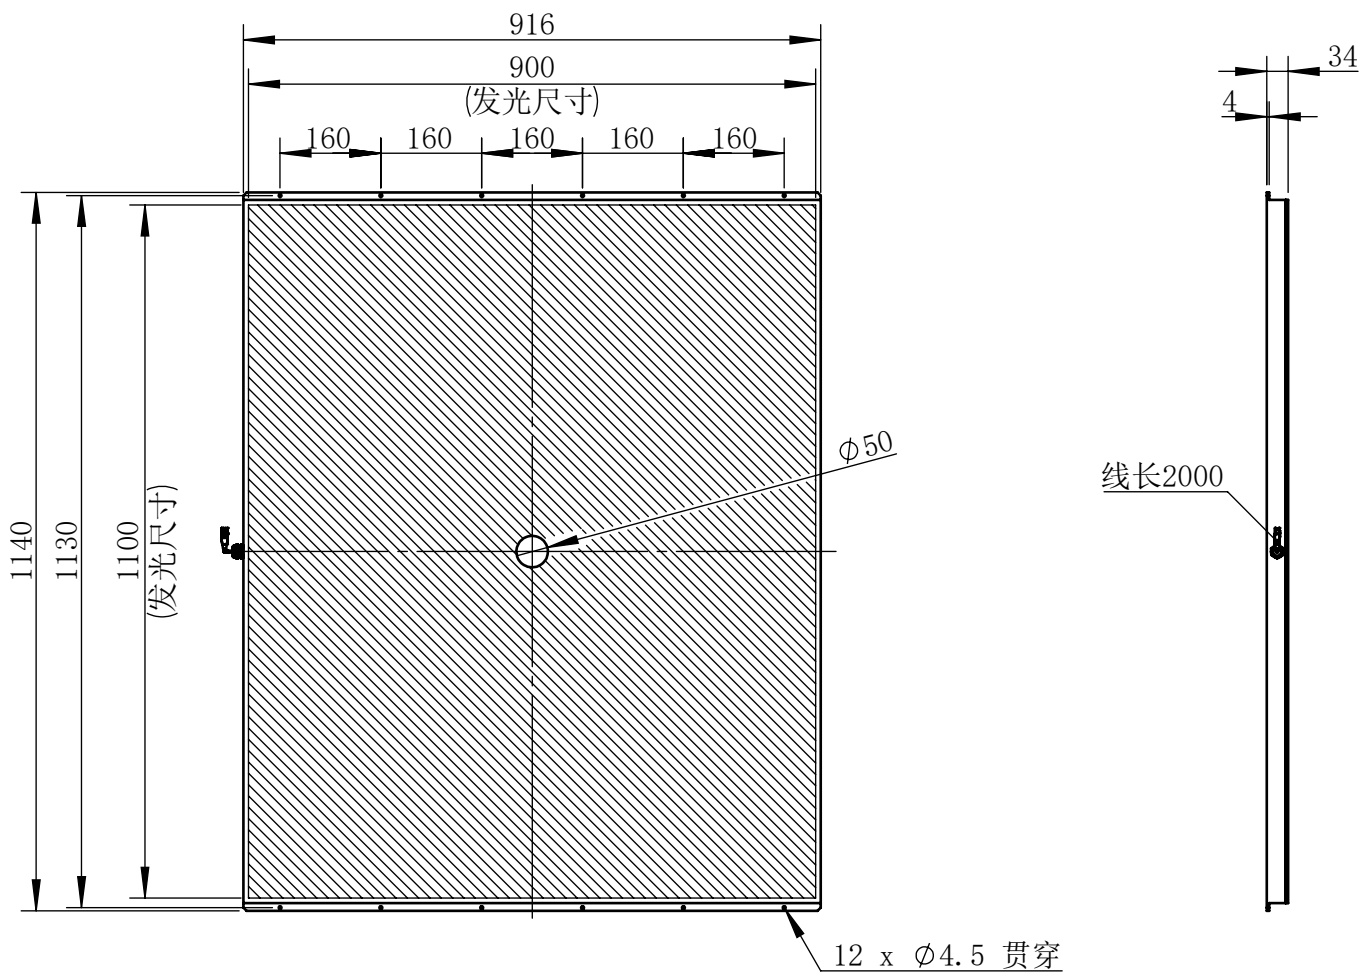

Color	Voltage	Power
White	24V	288W
Blue	24V	288W
Red	24V	240W
Weight	About 24kg	

视角		上海楷威光电科技有限公司 Shanghai K-WELL Photoelectric Technology Co.,Ltd.
未标注尺寸公差 按标准公差等级	IT13	
设计	Timmy	<b>KW-BK9001100-D50</b>
审核		
图纸大小	A4	比例 1:12 第 张 共 张 版本 V2.0.1
日期	2020/01/01	未经允许严禁复制 Copyright (c) kwell-mv.com