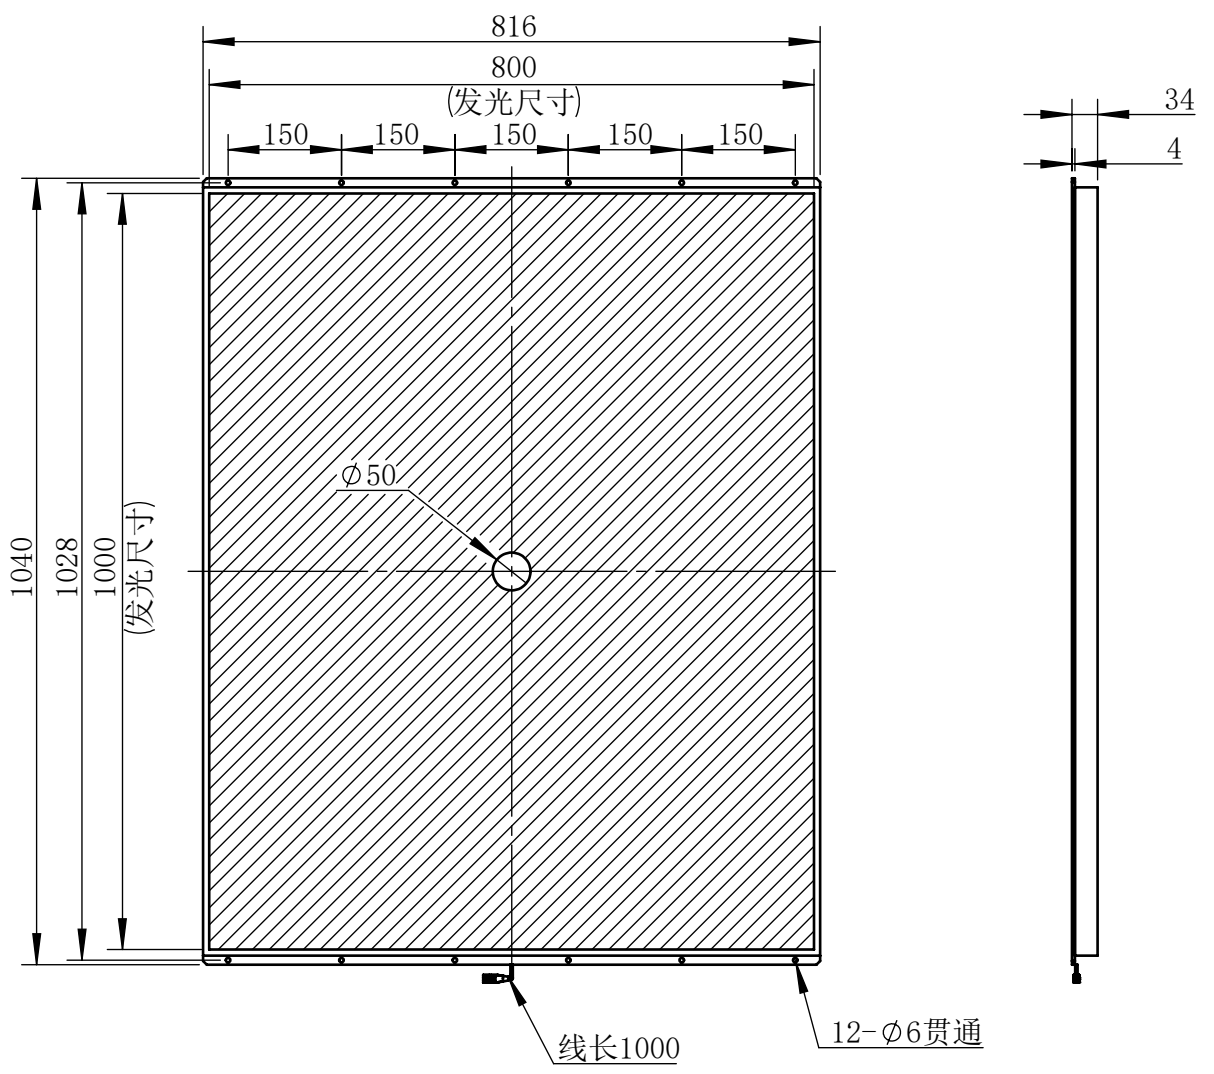

Color	Voltage	Power
White	24V	
Blue	24V	
Red	24V	
Weight	About	

视角	
未标注尺寸公差按标准公差等级	IT13
设计	
审核	
图纸大小	A4
日期	2022/03/30

上海楷威光电科技有限公司  
Shanghai K-WELL Photoelectric Technology Co., Ltd.

**KW-BK8001000-D50**

比例	1:10	第 张 共 张	版本	V2.0.1
----	------	---------	----	--------

未经允许严禁复制 Copyright (c) kwell-mv.com