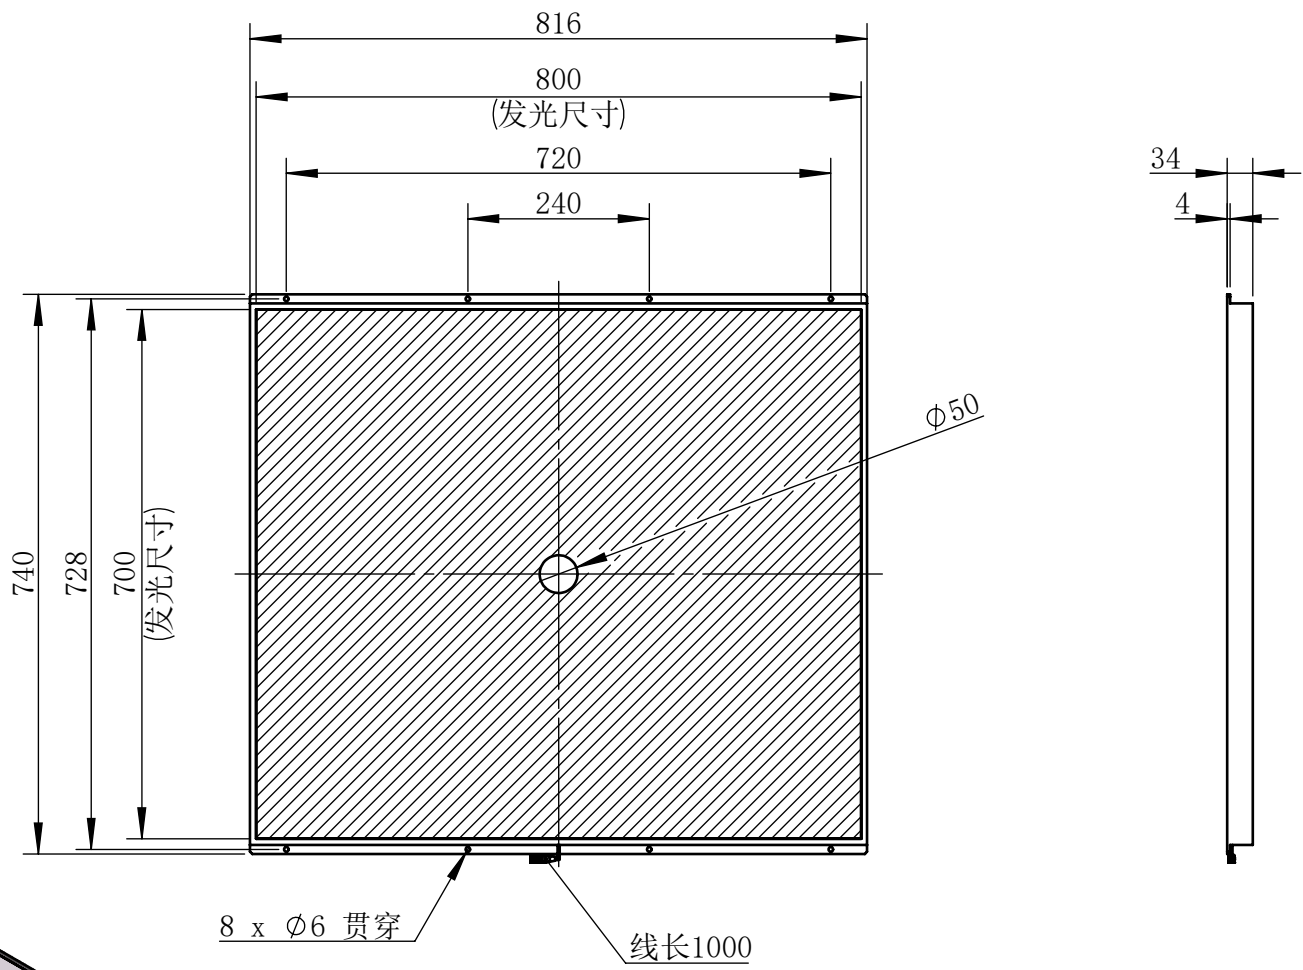

Color	Voltage	Power
White	24V	192W
Blue	24V	192W
Red	24V	180W
Weight	About 19kg	

视角		上海楷威光电科技有限公司 Shanghai K-WELL Photoelectric Technology Co.,Ltd.				
未标注尺寸公差 按标准公差等级	IT13	KW-BK700800-D50				
设计	Timmy					
审核		比例	1:10	第 张 共 张	版本	V2.0.1
图纸大小	A4	未经允许严禁复制 Copyright (c) kwell-mv.com				
日期	2020/01/01					